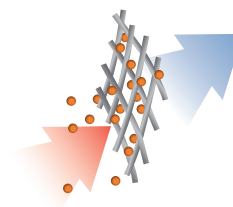

Il principio dell'elettrostatica