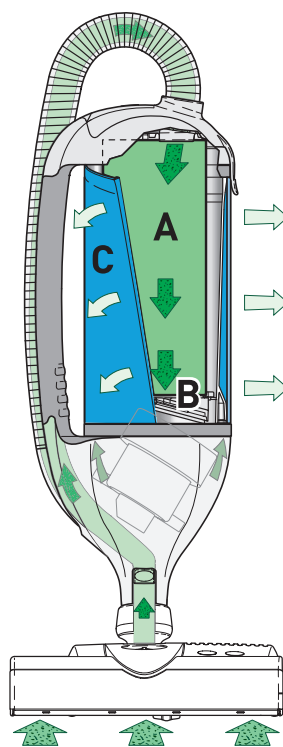

(B) Filtro di protezione del motore.

La seconda fase è il filtro di protezione del motore, posizionato sotto il sacchetto del filtro. Raccoglie le restanti particelle di polvere.

(C) Filtro dell'aria di scarico in materiale elettretico.

Come terza fase, entra in gioco il filtro dell'aria di scarico in materiale elettretico. A differenza dei tradizionali sistemi di filtrazione, la filtrazione nel SEBO FELIX non avviene tramite una barriera fisica, ma secondo il principio dell'elettrostatica. Le microfibre caricate elettricamente attraggono le particelle di polvere caricate in modo opposto. Il risultato è una filtrazione molto più fine. La sua ampia e densa superficie di 1648 cm² trattiene anche le particelle più piccole e lascia che l'aria pulita venga espulsa delicatamente.

Filtro di scarico – Pulito e puro.

Il filtro di scarico ha un compito altamente specializzato e, nel farlo, appare anche elegante. Il materiale resistente è disponibile in diversi design.

Sistema di filtrazione a tre stadi