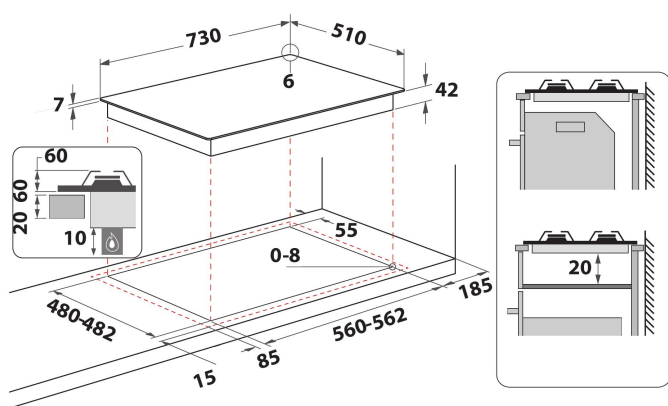

# Whirlpool

SENSING THE DIFFERENCE

- Griglie in ghisa
- Manopole Verniciato Silver
- 3 griglie WH Twin / dingle grids 90 Ghisa
- Comandi Front
- Piano cottura da 75 cm
- Comando meccanico
- 5 bruciatori
- Bruciatori finitura Silver
- 5 bruciatori: 1 bruciatore Ausiliario 1000 W, 1 bruciatore Rapido 3000 W, 1 bruciatore Semirapido 1750 W, 1 bruciatore Semirapido 1750 W e 1 bruciatore DCC big 4800 W.
- Dimensioni AxLxP: 51x730x510 mm
- Dimensioni nicchia AxLxP: 41x560x480 mm
- Tensione: 220-240 V
- Portata collegamento gas: 12300 W
- Tipo di gas: G20
- Zona anteriore sinistra: 50 mm Ø, Ausiliario 1000 W
- Zona posteriore sinistra: 90 mm Ø, Rapido 3000 W
- Rear right zone : 75 mm Ø, Semirapido 1750 W
- Zona anteriore destra: 75 mm Ø, Semirapido 1750 W

### EasyReplace

Piano cottura da 75 cm installabile nel foro da 60 cm. Massima versatilità nella tua cucina