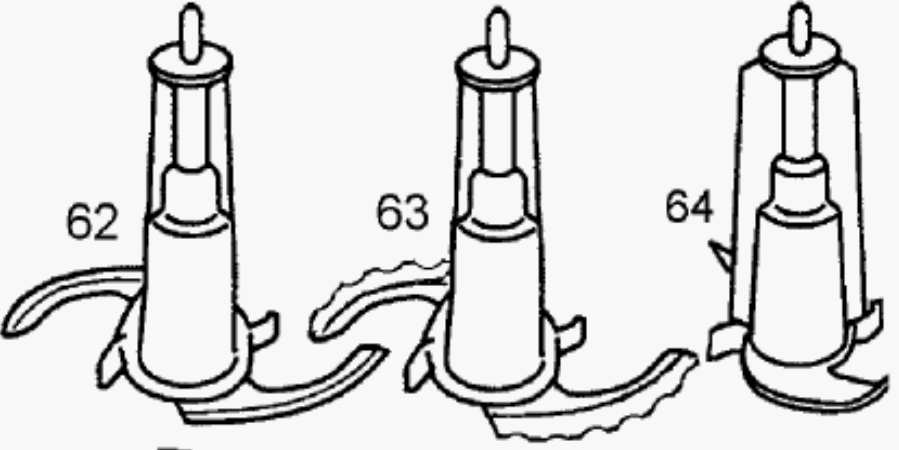

LP. / P.C.B.
Version
A + B

PJ 600

81

SJ 600

87

88

CH 600

83

84

89

90

CW 600

85

86

91

Posizione	Codice	Descrizione
1	BR67051166	GUSCIO
2	BR67002500	MOLLA
3	BR67002496	MOLLA
4	BR67000501	LEVA
005A	BR63205640	PCB ACCENSIONE COMBIMAX
005B	7322010284	SCHEDA (220/240V 50/60Hz)
005C	7322010884	SCHEDA MOTORE (INT)
6	BR67000496	GIUNTO
7	BR67000504	GIUNTO
8	BR67051165	BLOCCO SICUREZZA BIANCO
9	BR67051164	GUSCIO K 700 BIANCO
10	BR67051461	Manopola regolazione (A) azzurra
11	BR67051137	MANOP. INTERR. BIANCA/AZZURRA
12	BR67000495	Pulsante Combimax
13	BR67051067	MOLLA
14	BR67002499	MOLLA
15	BR67000505	GUARNIZIONE
16	BR67000977	MOLLA
17	BR67002755	CARBONCINO
18	7322010874	IMPUGNATURA CON ALIMENTATORE (INT) (220-240V 50-60Hz 600W 14.000 RPM)
19	BR67002502	TUBETTO FERRITE
021A	BR67000493	SUPPORTO CAVI
021B	7322010924	SUPPORTO CABLAGGIO PER MOTORE
22	BR67000297	RONDELLA (82X12X05)
23	BR67000503	GOMMINO
24	BR63202625	TELAIO K 700/K750
25	BR67051152	VITE TORX (4X1)
26	BR67000498	PULEGGIA + ASSE X TRITAT.
27	BR67002044	TENDICINGHIA
28	BR63202626	PULEGGIA
029A	BR67002497	CINGHIA DENTATA
029B	7322010904	CINGHIA DENTATA
032A	BR67051065	CAVO ALIMENTAZIONE
032B	7322010984	CAVO ALIMENTAZIONE (INT)
33	BR63202620	FONDELLO K700/K750
34	BR67000502	PIEDINO