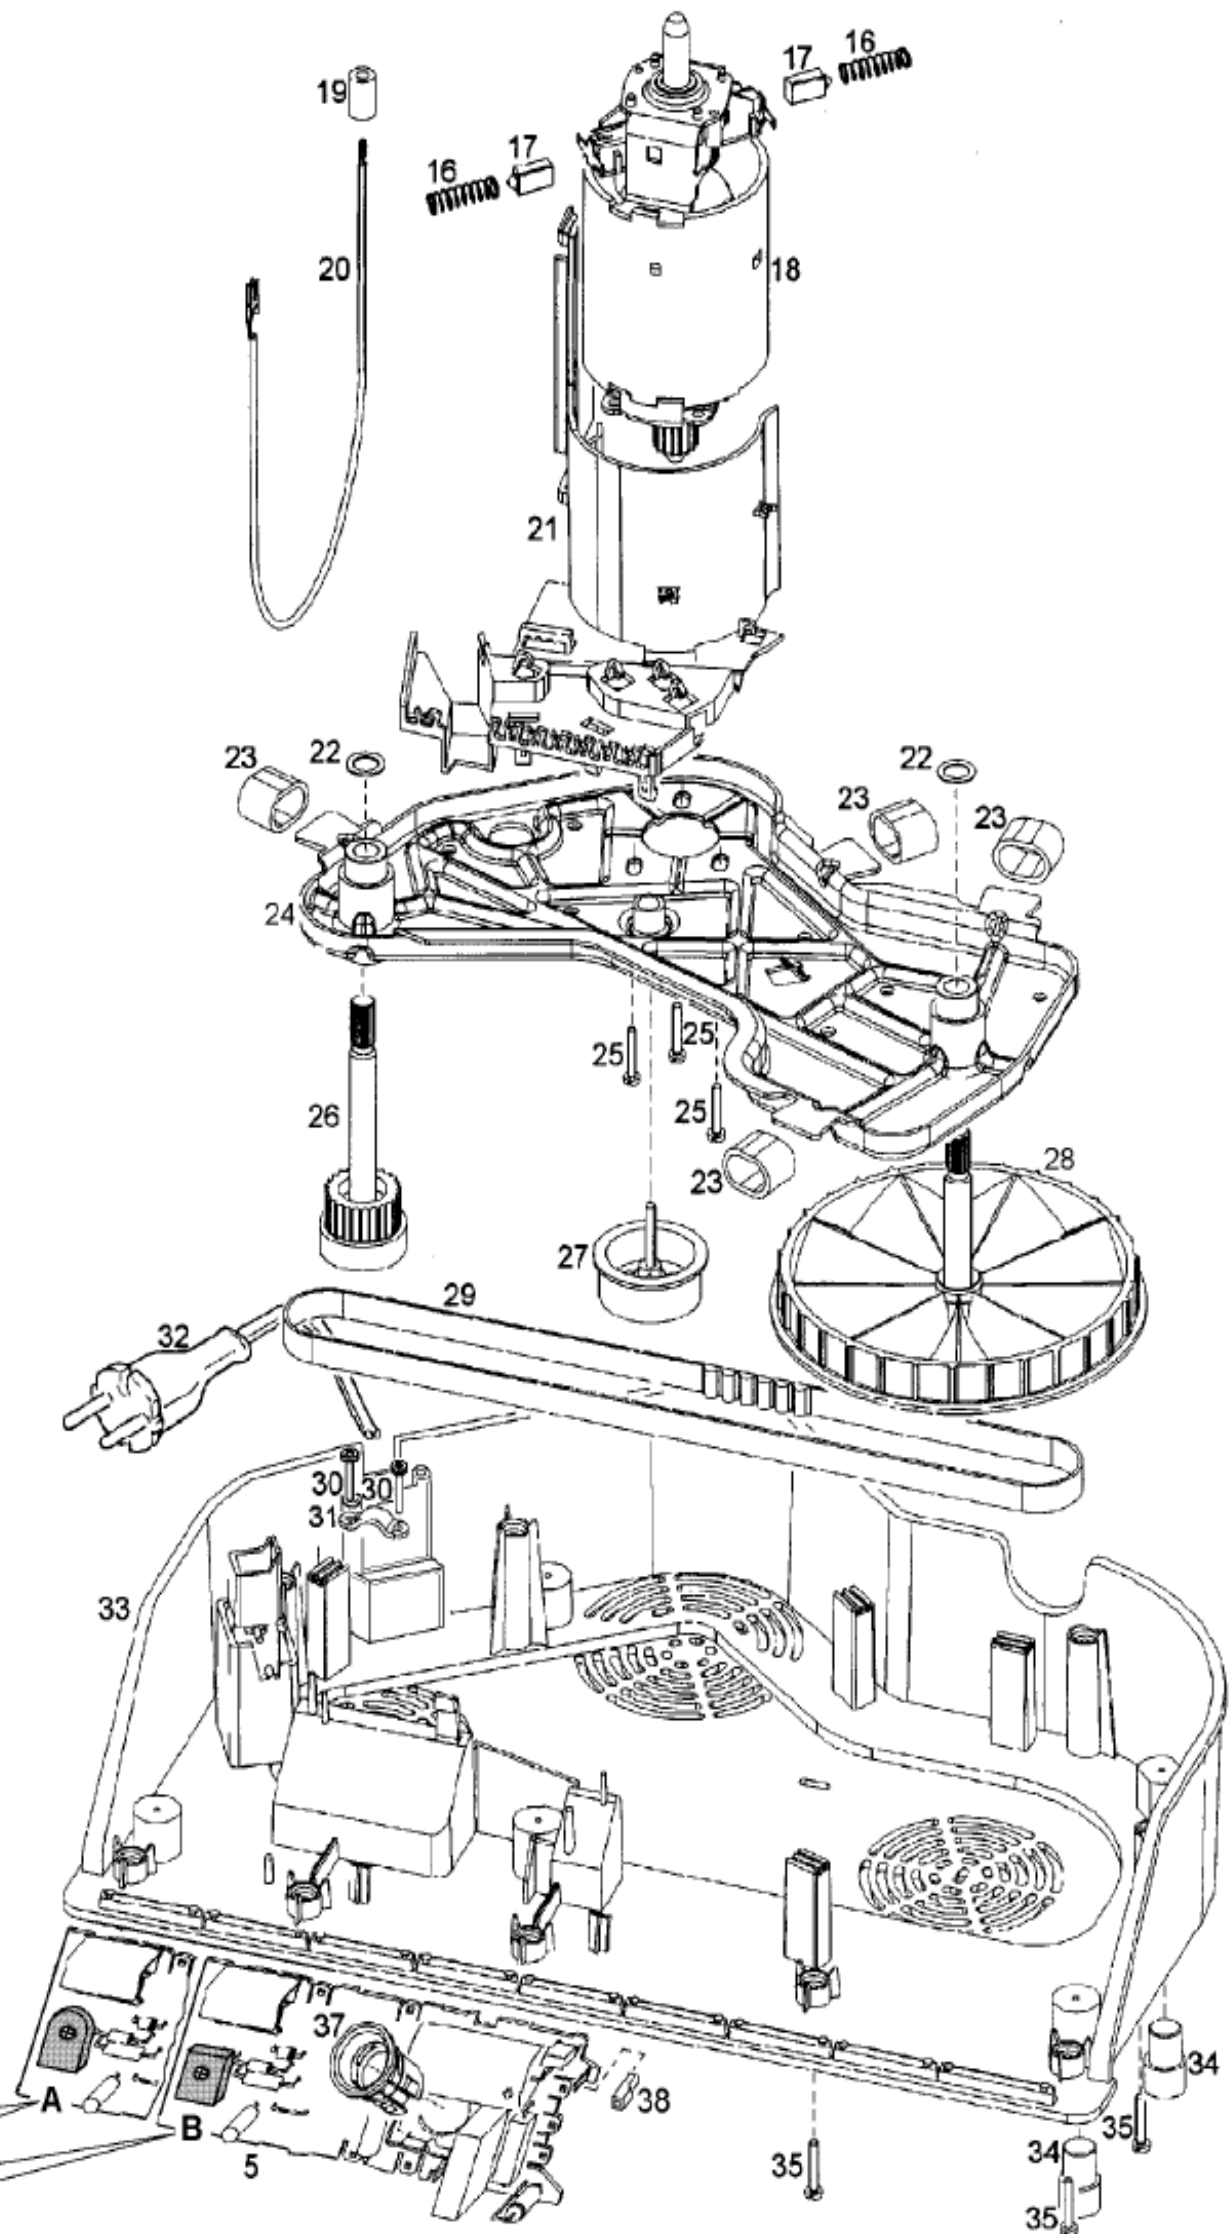

LP. / P.C.B.
Version
A + B

PJ 600

81

SJ 600

87

88

CH 600

83

84

89

90

CW 600

85

86

91

Posizione	Codice	Descrizione
1	BR67051166	GUSCIO
2	BR67002500	MOLLA
3	BR67002496	MOLLA
4	BR67000501	LEVA
005A	BR63205640	PCB ACCENSIONE COMBIMAX
005B	7322010284	SCHEDA (220/240V 50/60Hz)
005C	7322010884	SCHEDA MOTORE (INT)
6	BR67000496	GIUNTO
7	BR67000504	GIUNTO
8	BR67051165	BLOCCO SICUREZZA BIANCO
9	BR67051164	GUSCIO K 700 BIANCO
10	BR67051461	Manopola regolazione (A) azzurra
11	BR67051137	MANOP. INTERR. BIANCA/AZZURRA
12	BR67000495	Pulsante Combimax
13	BR67051067	MOLLA
14	BR67002499	MOLLA
15	BR67000505	GUARNIZIONE
16	BR67000977	MOLLA
17	BR67002755	CARBONCINO
18	7322010874	IMPUGNATURA CON ALIMENTATORE (INT) (220-240V 50-60Hz 600W 14.000 RPM)
19	BR67002502	TUBETTO FERRITE
021A	BR67000493	SUPPORTO CAVI
021B	7322010924	SUPPORTO CABLAGGIO PER MOTORE
22	BR67000297	RONDELLA (82X12X05)
23	BR67000503	GOMMINO
24	BR63202625	TELAIO K 700/K750
25	BR67051152	VITE TORX (4X1)
26	BR67000498	PULEGGIA + ASSE X TRITAT.
27	BR67002044	TENDICINGHIA
28	BR63202626	PULEGGIA
029A	BR67002497	CINGHIA DENTATA
029B	7322010904	CINGHIA DENTATA
032A	BR67051065	CAVO ALIMENTAZIONE
032B	7322010984	CAVO ALIMENTAZIONE (INT)
33	BR63202620	FONDELLO K700/K750
34	BR67000502	PIEDINO