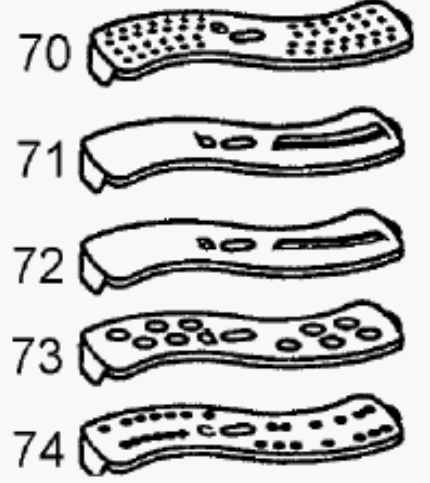

LP. / P.C.B.
Version
A + B

PJ 600

81

SJ 600

87

88

CH 600

83

84

89

90

CW 600

85

86

91

Posizione	Codice	Descrizione
1	BR67051166	GUSCIO
2	BR67002500	MOLLA
3	BR67002496	MOLLA
4	BR67000501	LEVA
005A	BR63205640	PCB ACCENSIONE COMBIMAX
005B	7322010284	SCHEDA (220/240V 50/60Hz)
005C	7322010884	SCHEDA MOTORE (INT)
6	BR67000496	GIUNTO
7	BR67000504	GIUNTO
8	BR67051165	BLOCCO SICUREZZA BIANCO
9	BR67051164	GUSCIO K 700 BIANCO
10	BR67051461	Manopola regolazione (A) azzurra
11	BR67051137	MANOP. INTERR. BIANCA/AZZURRA
12	BR67000495	Pulsante Combimax
13	BR67051067	MOLLA
14	BR67002499	MOLLA
15	BR67000505	GUARNIZIONE
16	BR67000977	MOLLA
17	BR67002755	CARBONCINO
18	7322010874	IMPUGNATURA CON ALIMENTATORE (INT) (220-240V 50-60Hz 600W 14.000 RPM)
19	BR67002502	TUBETTO FERRITE
021A	BR67000493	SUPPORTO CAVI
021B	7322010924	SUPPORTO CABLAGGIO PER MOTORE
22	BR67000297	RONDELLA (82X12X05)
23	BR67000503	GOMMINO
24	BR63202625	TELAIO K 700/K750
25	BR67051152	VITE TORX (4X1)
26	BR67000498	PULEGGIA + ASSE X TRITAT.
27	BR67002044	TENDICINGHIA
28	BR63202626	PULEGGIA
029A	BR67002497	CINGHIA DENTATA
029B	7322010904	CINGHIA DENTATA
032A	BR67051065	CAVO ALIMENTAZIONE
032B	7322010984	CAVO ALIMENTAZIONE (INT)
33	BR63202620	FONDELLO K700/K750
34	BR67000502	PIEDINO