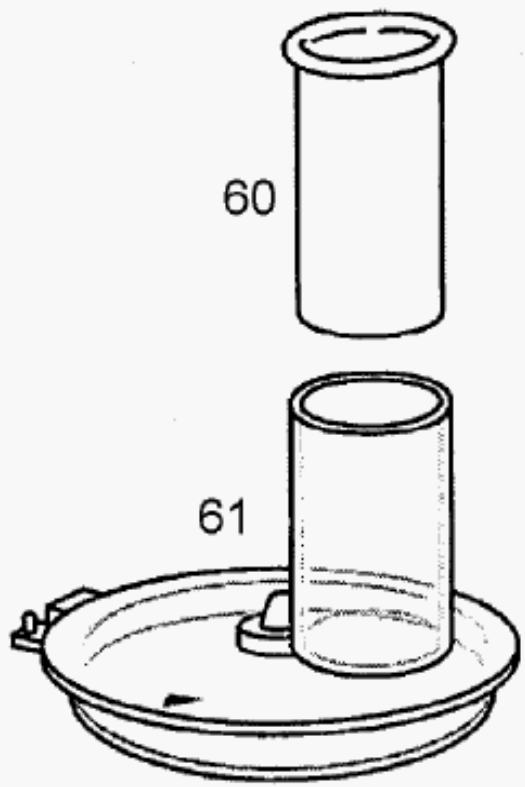

LP. / P.C.B.
Version
A + B

PJ 600

81

SJ 600

87

88

CH 600

83

84

89

90

CW 600

85

86

91

Posizione	Codice	Descrizione
1	BR67051166	GUSCIO
2	BR67002500	MOLLA
3	BR67002496	MOLLA
4	BR67000501	LEVA
005A	BR63205640	PCB ACCENSIONE COMBIMAX
005B	7322010284	SCHEDA (220/240V 50/60Hz)
005C	7322010884	SCHEDA MOTORE (INT)
6	BR67000496	GIUNTO
7	BR67000504	GIUNTO
8	BR67051165	BLOCCO SICUREZZA BIANCO
9	BR67051164	GUSCIO K 700 BIANCO
10	BR67051461	Manopola regolazione (A) azzurra
11	BR67051137	MANOP. INTERR. BIANCA/AZZURRA
12	BR67000495	Pulsante Combimax
13	BR67051067	MOLLA
14	BR67002499	MOLLA
15	BR67000505	GUARNIZIONE
16	BR67000977	MOLLA
17	BR67002755	CARBONCINO
18	7322010874	IMPUGNATURA CON ALIMENTATORE (INT) (220-240V 50-60Hz 600W 14.000 RPM)
19	BR67002502	TUBETTO FERRITE
021A	BR67000493	SUPPORTO CAVI
021B	7322010924	SUPPORTO CABLAGGIO PER MOTORE
22	BR67000297	RONDELLA (82X12X05)
23	BR67000503	GOMMINO
24	BR63202625	TELAIO K 700/K750
25	BR67051152	VITE TORX (4X1)
26	BR67000498	PULEGGIA + ASSE X TRITAT.
27	BR67002044	TENDICINGHIA
28	BR63202626	PULEGGIA
029A	BR67002497	CINGHIA DENTATA
029B	7322010904	CINGHIA DENTATA
032A	BR67051065	CAVO ALIMENTAZIONE
032B	7322010984	CAVO ALIMENTAZIONE (INT)
33	BR63202620	FONDELLO K700/K750
34	BR67000502	PIEDINO