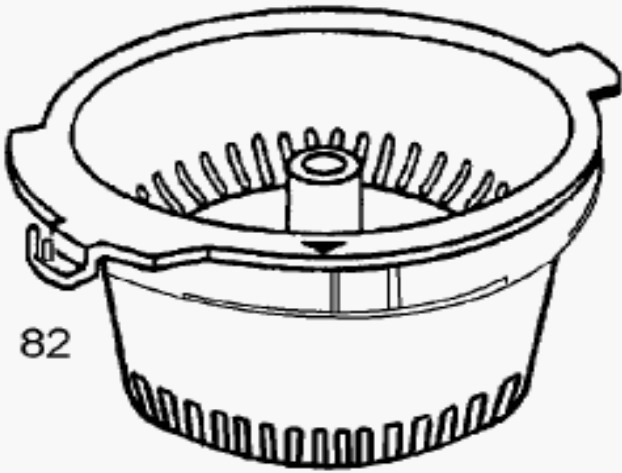

LP. / P.C.B.
Version
A + B

PJ 600

81

SJ 600

87

88

CH 600

83

84

89

90

CW 600

85

86

91

Posizione	Codice	Descrizione
1	BR67051166	GUSCIO
2	BR67002500	MOLLA
3	BR67002496	MOLLA
4	BR67000501	LEVA
005A	BR63205640	PCB ACCENSIONE COMBIMAX
005B	7322010284	SCHEDA (220/240V 50/60Hz)
005C	7322010884	SCHEDA MOTORE (INT)
6	BR67000496	GIUNTO
7	BR67000504	GIUNTO
8	BR67051165	BLOCCO SICUREZZA BIANCO
9	BR67051164	GUSCIO K 700 BIANCO
10	BR67051461	Manopola regolazione (A) azzurra
11	BR67051137	MANOP. INTERR. BIANCA/AZZURRA
12	BR67000495	Pulsante Combimax
13	BR67051067	MOLLA
14	BR67002499	MOLLA
15	BR67000505	GUARNIZIONE
16	BR67000977	MOLLA
17	BR67002755	CARBONCINO
18	7322010874	IMPUGNATURA CON ALIMENTATORE (INT) (220-240V 50-60Hz 600W 14.000 RPM)
19	BR67002502	TUBETTO FERRITE
021A	BR67000493	SUPPORTO CAVI
021B	7322010924	SUPPORTO CABLAGGIO PER MOTORE
22	BR67000297	RONDELLA (82X12X05)
23	BR67000503	GOMMINO
24	BR63202625	TELAIO K 700/K750
25	BR67051152	VITE TORX (4X1)
26	BR67000498	PULEGGIA + ASSE X TRITAT.
27	BR67002044	TENDICINGHIA
28	BR63202626	PULEGGIA
029A	BR67002497	CINGHIA DENTATA
029B	7322010904	CINGHIA DENTATA
032A	BR67051065	CAVO ALIMENTAZIONE
032B	7322010984	CAVO ALIMENTAZIONE (INT)
33	BR63202620	FONDELLO K700/K750
34	BR67000502	PIEDINO