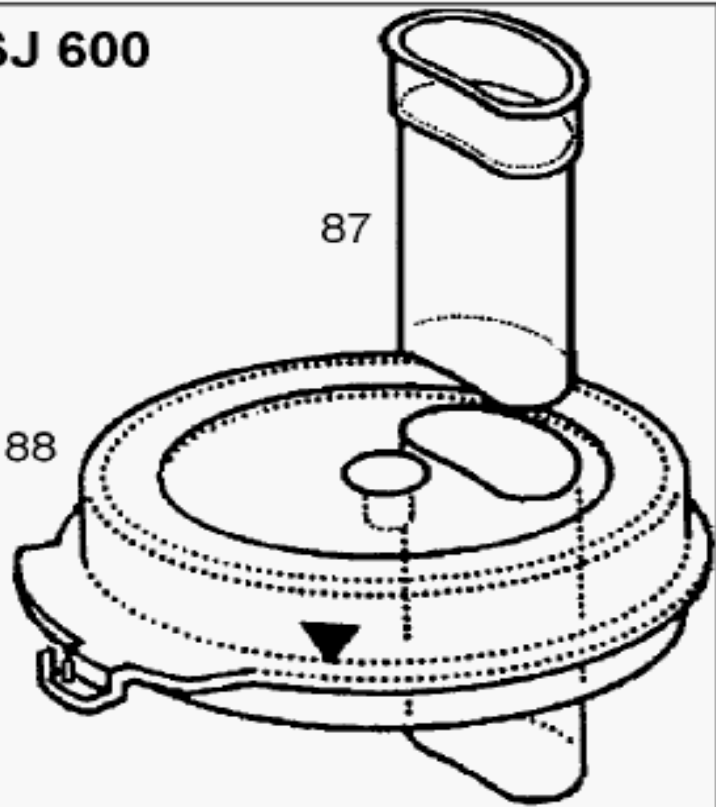

LP. / P.C.B.
Version
A + B

PJ 600

81

SJ 600

87

88

CH 600

83

84

89

90

CW 600

85

86

91

Posizione	Codice	Descrizione
1	BR67051166	GUSCIO
2	BR67002500	MOLLA
3	BR67002496	MOLLA
4	BR67000501	LEVA
005A	BR63205640	PCB ACCENSIONE COMBIMAX
005B	7322010284	SCHEDA (220/240V 50/60Hz)
005C	7322010884	SCHEDA MOTORE (INT)
6	BR67000496	GIUNTO
7	BR67000504	GIUNTO
8	BR67051165	BLOCCO SICUREZZA BIANCO
9	BR67051164	GUSCIO K 700 BIANCO
10	BR67051461	Manopola regolazione (A) azzurra
11	BR67051137	MANOP. INTERR. BIANCA/AZZURRA
12	BR67000495	Pulsante Combimax
13	BR67051067	MOLLA
14	BR67002499	MOLLA
15	BR67000505	GUARNIZIONE
16	BR67000977	MOLLA
17	BR67002755	CARBONCINO
18	7322010874	IMPUGNATURA CON ALIMENTATORE (INT) (220-240V 50-60Hz 600W 14.000 RPM)
19	BR67002502	TUBETTO FERRITE
021A	BR67000493	SUPPORTO CAVI
021B	7322010924	SUPPORTO CABLAGGIO PER MOTORE
22	BR67000297	RONDELLA (82X12X05)
23	BR67000503	GOMMINO
24	BR63202625	TELAIO K 700/K750
25	BR67051152	VITE TORX (4X1)
26	BR67000498	PULEGGIA + ASSE X TRITAT.
27	BR67002044	TENDICINGHIA
28	BR63202626	PULEGGIA
029A	BR67002497	CINGHIA DENTATA
029B	7322010904	CINGHIA DENTATA
032A	BR67051065	CAVO ALIMENTAZIONE
032B	7322010984	CAVO ALIMENTAZIONE (INT)
33	BR63202620	FONDELLO K700/K750
34	BR67000502	PIEDINO