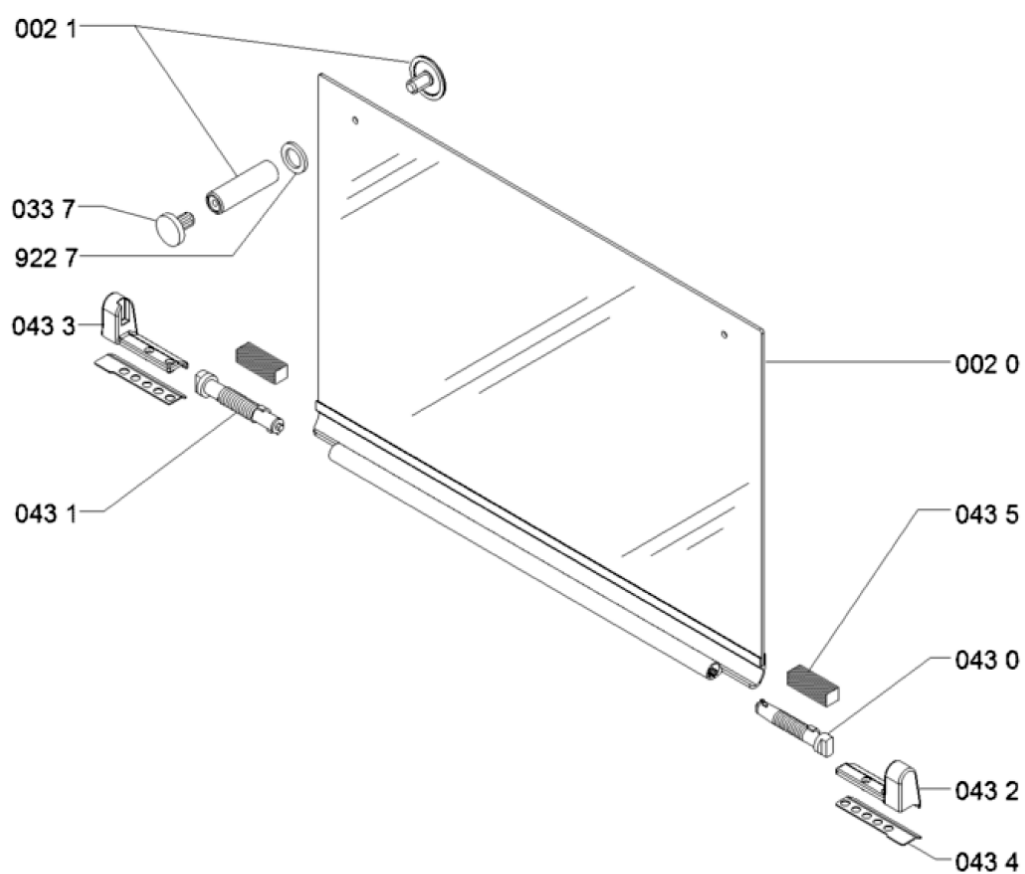

VETH75

Tavole

LID OPTIONAL