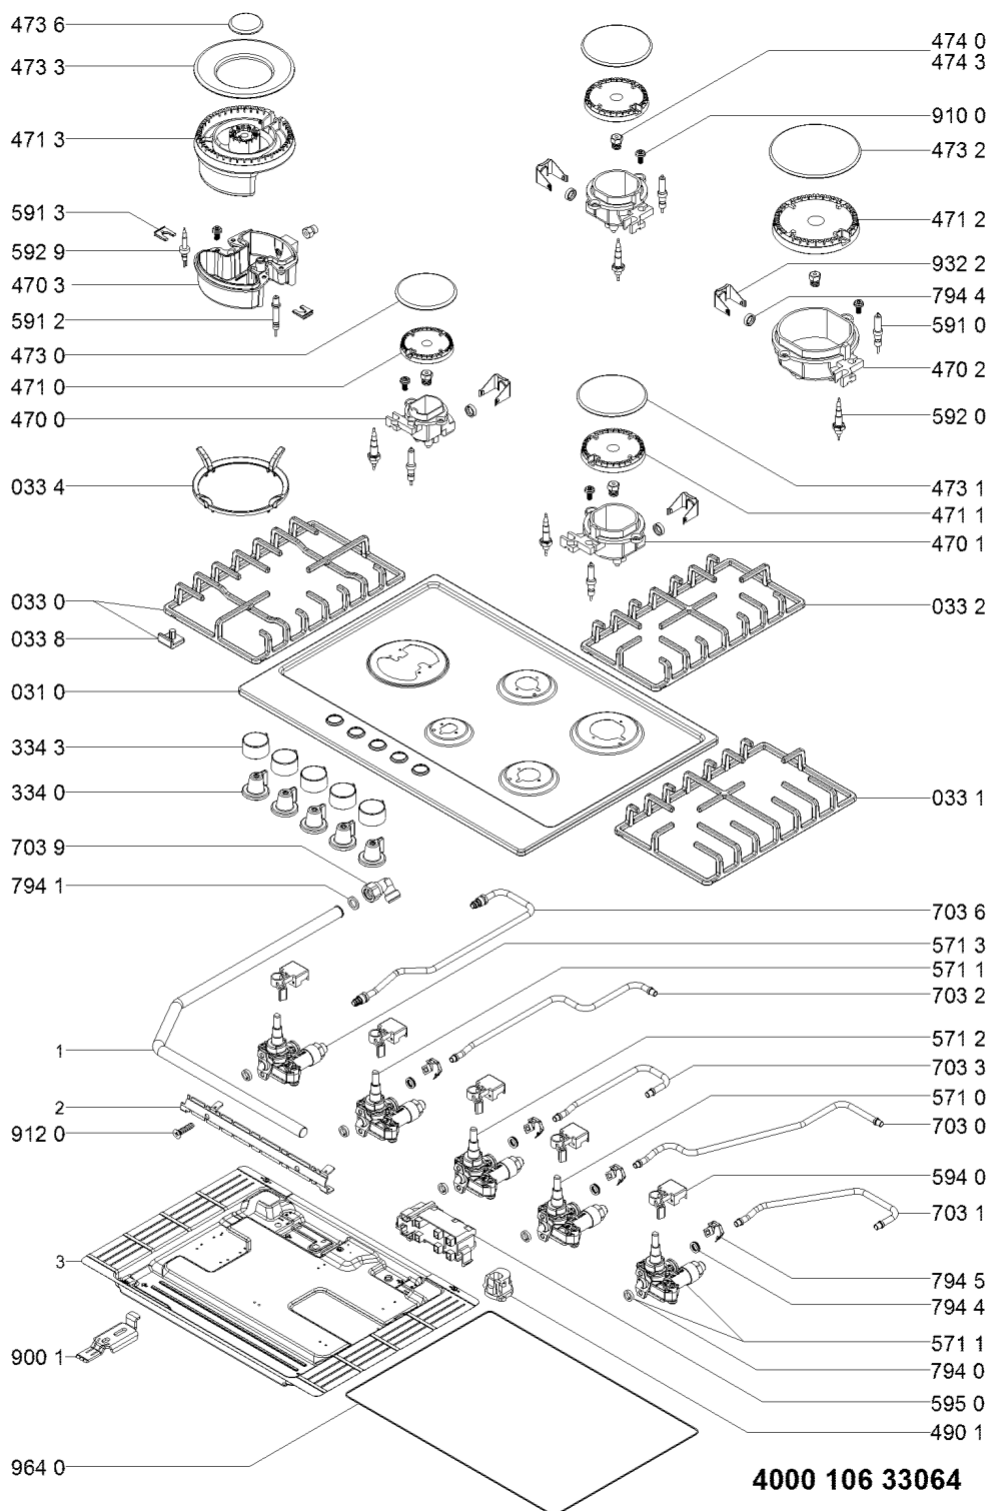

VETH75

Lista Ricambi

Rif.	Cod.Ricam	Dal S/N	Al S/N	Sostituto	Descrizione	Notizia	Codice
0020	C00515931 (488000515931)				kit coperchio vet. acm 063/nb		
0020	C00515940 (488000515940)				kit coperchio vet. cov 75 cf/mr		
0021	C00515961 (488000515961)				assieme perno vetro thor		
0337	481246368017 (C00312063)				gommino griglia		
0430	481941719598 (C00332993)				cerniera dx coperchio		
0431	481941719599 (C00332994)				cerniera sx coperchio		
0432	480121104579 (C00322484)				squadretta alluminio dx		
0432	480121104581 (C00322485)				squadretta nero dx		
0433	480121104582 (C00322486)				squadretta alluminio sx		
0433	480121104583 (C00322487)				squadretta nero sx		
0434	C00515959 (488000515959)				staffa supporto cerniera thor		
0435	C00515960 (488000515960)				guarnizione cerniera		
9227	481953258281 (C00333318)				rondella		

WHR02690

Tavole

WHR02690

Lista

Ricambi

Rif.	Cod.Ricam	Dal S/N	Al S/N	Sostituto	Descrizione	Notizia	Codice
0310	C00738489 (488000738489)				piano cottu-thor flat gas 5bl ct 75cm mw		
0310	C00319395 (481246228718)				tappo sede fori coperchio		
0330	C00738493 (488000738493)				griglia sinistra73 gamma 2 dci ass 0380q		
0331	C00738491 (488000738491)				griglia destra th 73 gamma 2 dci ass.038		
0332	C00738494 (488000738494)				griglia centrale th73 gamma 2 dci ass.03		
0338	480121104575 (C00322482)				gommino		
099	C00503343 (488000503343)				vite autofilettante 4.225		
3343	C00526248 (488000526248)				guarnizione manopola whp		
3343	C00738261 (488000738261)				manopola-thor flat assy silver 38mm		
4700	C00325703 (481010619731)				portainietto a		
4701	C00325704 (481010619741)				portainietto sr		
4702	C00381796 (481010619736)				ass.cop.rap+ug.g20/20 qfix		
4703	C00323988 (481010368604)				portainietto mwk		
4710	C00325714 (481010621283)				bruciatore a he		
4711	C00317889 (481010621284)				bruciatore sr he		
4712	C00313900 (481010621285)				bruciatore r he		