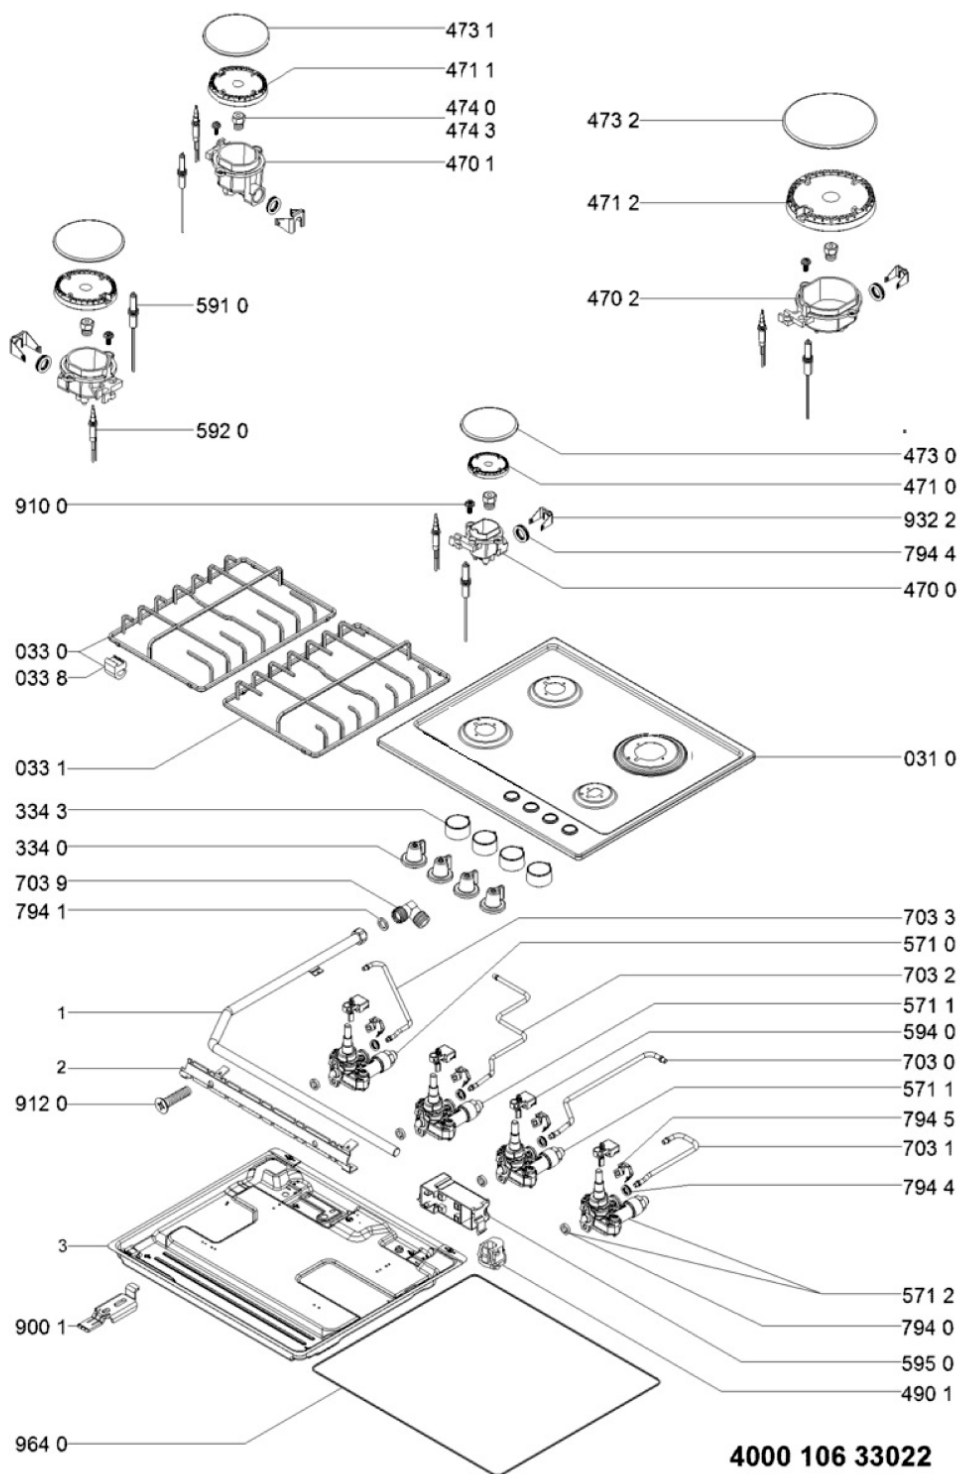

Whirlpool

Sigla Modello:

TGML 660 IX

TGML 660 IX

Codice commerciale:

869991635770

859991635770

F163577

KitchenAid

Whirlpool

Hotpoint

Bauknecht

i INDESIT

10633022A

Tavole

10633022A

Lista Ricambi

Rif.	Cod.Ricam	Dal S/N	Al S/N	Sostituto	Descrizione	Notizia	Codice
000 1	C00500622 (488000500622)				rampa thor flat ct 60cm		
000 3	C00502204 (488000502204)				cassettoni piani incasso th60 rap		
031 0	C00319395 (481246228718)				tappo sede fori coperchio		
0310	C00721826 (488000721826)				pino cottura thor flat gas 4b ct 60cm		
0330	C00624310 (488000624310)				griglia sinistra thor mat dci gam		
0331	C00624309 (488000624309)				griglia destra thor mat dci gam		
0338	480121104575 (C00322482)				gommino		
0338	480121104576 (C00322483)				gommino		
3343	C00526248 (488000526248)				guarnizione manopola whp		
3343	C00738261 (488000738261)				manopola-thor flat assy silver 38mm		
470 0	C00325703 (481010619731)				portainietto a		
470 1	C00325704 (481010619741)				portainietto sr		
470 2	C00381796 (481010619736)				ass.cop.rap+ug.g20/20 qfix		
471 0	C00325714 (481010621283)				bruciatore a he		
471 1	C00317889 (481010621284)				bruciatore sr he		
471 2	C00313900 (481010621285)				bruciatore r he		
4730	C00325658 (481010611920)				cappello aux, nero opaco		

10633022A

Lista Ricambi

Rif.	Cod.Ricam	Dal S/N	Al S/N	Sostituto	Descrizione	Notizia	Codice
794 5	C00324905 (481010595118)				fascetta tubo/valvola		
7941	C00010506 (482000025938)				guarnizione portagomma (70531)		
900 1	C00314607 (481240118823)				staffa fissaggio piano		
900 1	C00503343 (488000503343)				vite autofilettante 4.225		
932 2	C00322347 (480121103657)				clip fiss.tubo-coppa		
964 0	C00381903 (488000381903)				guarnizione piano		
9999	C00480776 (488000480776)				cavo alimentazione 1.3m		