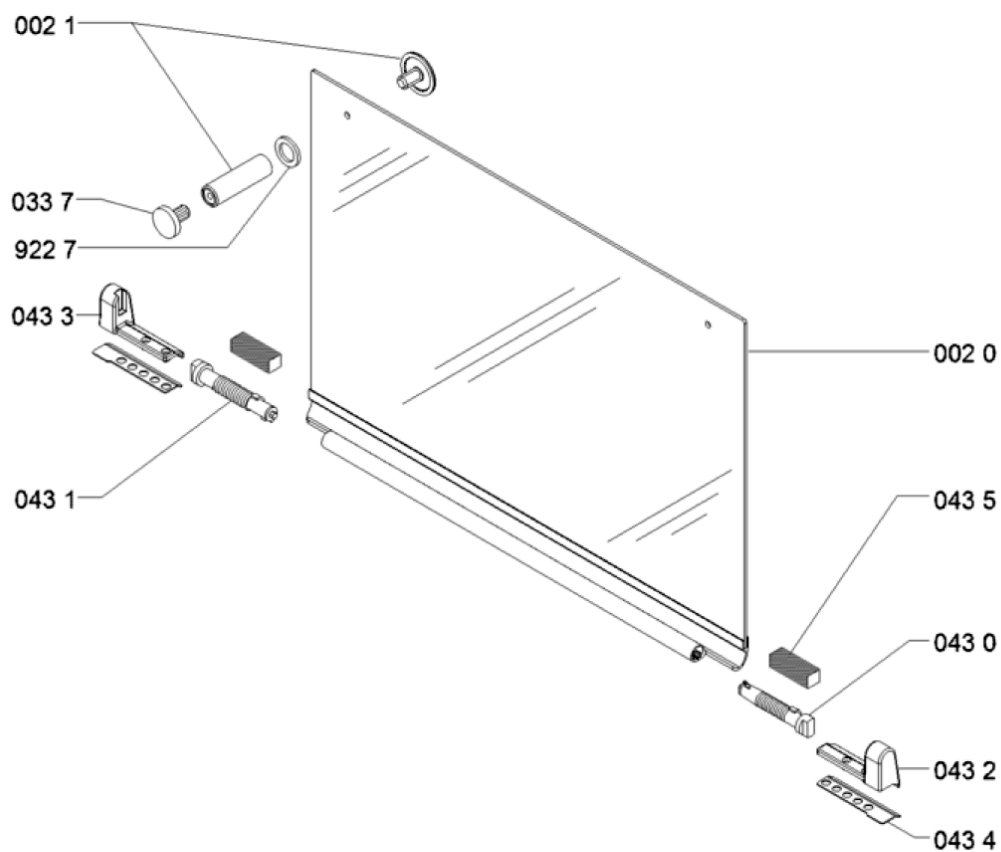

VETH60I

Tavole

LID OPTIONAL