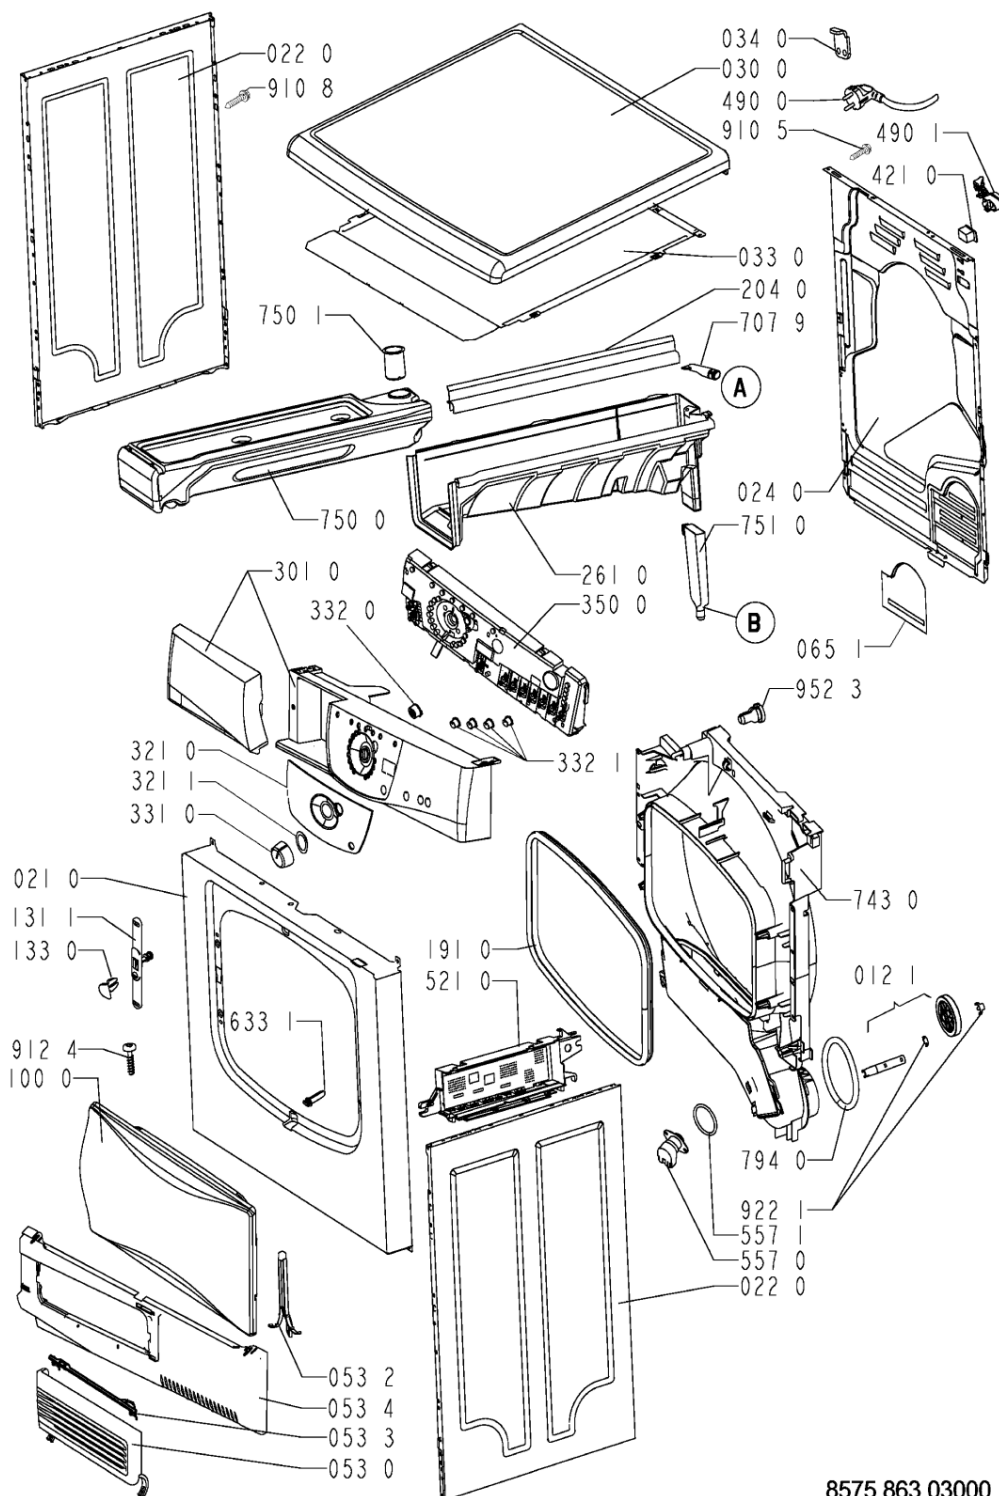

WHR57907

Tavole

8575 863 03000

WHR57907

Lista

Ricambi

Rif.	Cod.Ricam	Dal S/N	Al S/N	Sostituto	Descrizione	Notizia	Codice
004 0	481244019718 (C00316150)				bottom		
011 0	481250018054 (C00312250)				pedino regolabile		
012 0	481252878033 (C00311093)				ruota cestello		
012 1	481252898003 (C00311104)				perno ruota anteriore		
012 2	481252028068 (C00316679)			1 x 481252028188 (C00312253)	perno posteriore ruota		
021 0	481244069045 (C00340639)			1 x 481244010819 (C00340646)	frontalino		
022 0	481244019445 (C00341500)			1 x 481244010821 (C00327967)	panel side		
024 0	481244019708 (C00341524)			1 x 480112100263 (C00428681)	pannello post.		
030 0	481244019712 (C00316148)			1 x 481244010878 (C00335626)	piano lavoro		
033 0	481231018582 (C00318645)				top in lamiera per incasso (opz.)		
034 0	481241778015 (C00340984)				staffa fiss. piano lavoro		
053 0	481244088926 (C00316348)			1 x 481244089048 (C00340857)	flap complete complete		
053 2	481241728061 (C00338396)			1 x 481241719306 (C00318009)	comando serrand		
053 3	481241728062 (C00338319)			1 x 481241728089 (C00338320)	leva apertura sportello		
053 4	481244088927 (C00498011)				zoccolo		
065 1	481232518009 (C00338694)				isolante ant. ventola		