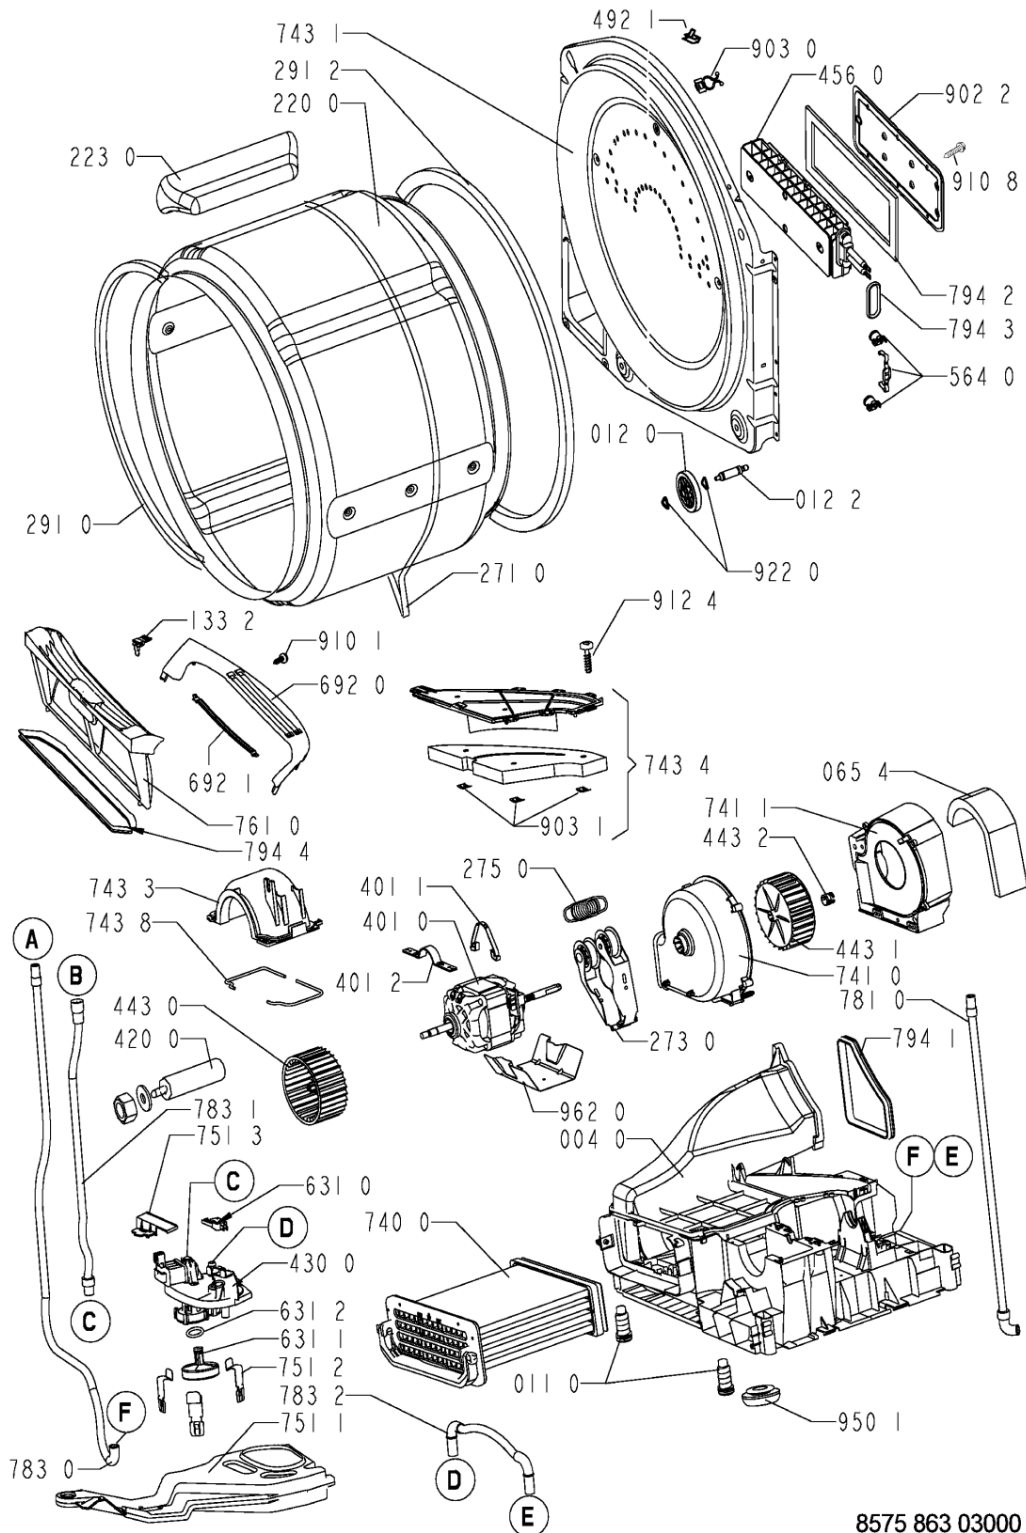

902 2	481225638004 (C00339599)	1 x 481225638012 (C00339600)	copertura post resistenza
903 0	481253228028 (C00332660)		clip fissaggio cavi
903 1	481240118228 (C00497549)		cavallotto fiss. tubo
910 1	481250248347 (C00318431)		vite autofilet. 3,5x14
910 5	481950238265 (C00336551)		vite vab 4,5x20
910 8	481250248348 (C00332164)		vite st 4,2x11
912 4	481250248015 (C00316665)		vite 4,0x16-torx
922 0	481253258005 (C00311927)		clip fissaggio ruota
922 1	481253258007 (C00320733)		anello tenuta
950 1	481246688517 (C00312097)		guarnizione fondo
952 3	481246688522 (C00340432)		guarnizione
962 0	481246638012 (C00330880)		protector motor
999	C00671136		schema funzionale whp
999	C00671135		legenda del testo whp
999	C00671137		schema cablaggio whp

WHR57908

Tavole

WHR57908

Lista

Ricambi

Rif.	Cod.Ricam	Dal S/N	Al S/N	Sostituto	Descrizione	Notizia	Codice
004 0	481244019718 (C00316150)				bottom		
011 0	481250018054 (C00312250)				pedino regolabile		
012 0	481252878033 (C00311093)				ruota cestello		
012 1	481252898003 (C00311104)				perno ruota anteriore		
012 2	481252028068 (C00316679)			1 x 481252028188 (C00312253)	perno posteriore ruota		
021 0	481244069045 (C00340639)			1 x 481244010819 (C00340646)	frontalino		
022 0	481244019445 (C00341500)			1 x 481244010821 (C00327967)	panel side		
024 0	481244019708 (C00341524)			1 x 480112100263 (C00428681)	pannello post.		
030 0	481244019712 (C00316148)			1 x 481244010878 (C00335626)	piano lavoro		
033 0	481231018582 (C00318645)				top in lamiera per incasso (opz.)		
034 0	481241778015 (C00340984)				staffa fiss. piano lavoro		
053 0	481244088926 (C00316348)			1 x 481244089048 (C00340857)	flap complete complete		
053 2	481241728061 (C00338396)			1 x 481241719306 (C00318009)	comando serrand		
053 3	481241728062 (C00338319)			1 x 481241728089 (C00338320)	leva apertura sportello		
053 4	481244088927 (C00498011)				zoccolo		
065 1	481232518009 (C00338694)				isolante ant. ventola		