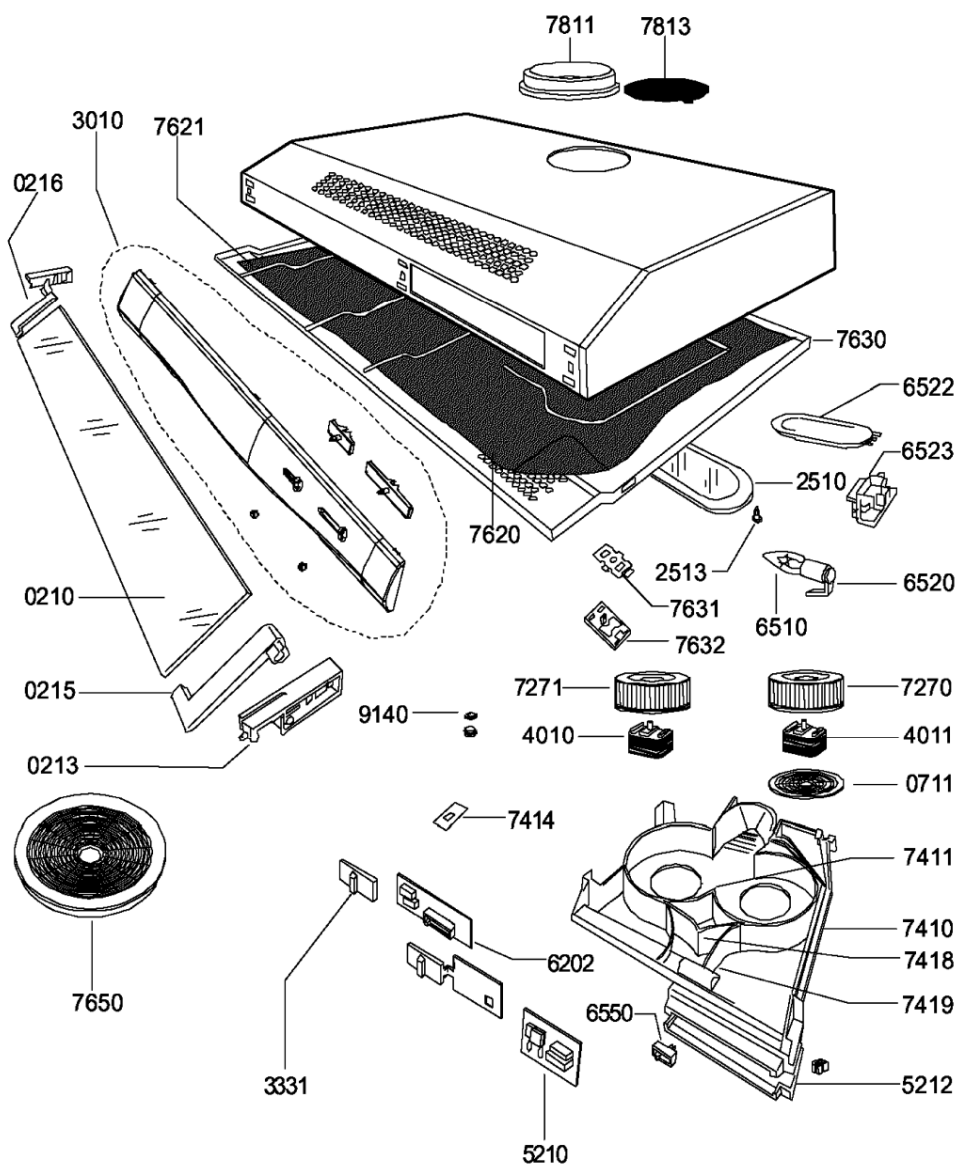

Hotpoint

**Bauknecht**

**i** INDESIT

LA PRESENTE DOCUMENTAZIONE SI RIVOLGE SOLO A TECNICI QUALIFICATI CHE SONO A CONOSCENZA DELLE RISPETTIVE NORME DI SICUREZZA. SOGGETTA A MODIFICHE

WHR103945

Tavole

A1424

WHR103945

Lista

Ricambi

Rif.	Cod.Ricam	Dal S/N	Al S/N	Sostituto	Descrizione	Notizia	Codice
021 0	481944228793 (C00373325)				schermo vapori vetro 60		
021 3	481946238568 (C00339752)				coppia guide schermo vapori		
021 5	481240488016 (C00335791)			1 x 484000000769 (C00345121)	supporto dx schermo vapori bianco		
021 6	481240488017 (C00335818)			1 x 484000000769 (C00345121)	supporto sx schermo vapori bianco		
071 1	481940479345 (C00332957)				supporto motore		
251 0	481244269016 (C00343034)			1 x 482000008094 (C00342453)	coprilampada		
251 3	481949268622 (C00316817)				clip fissaggio		
301 0	481231038661 (C00755584)				panel control cpl.		
333 1	481940479478 (C00373383)				scorrevole motore		
401 0	481936158281 (C00582850)				motore		
401 1	481936158279 (C00341677)				motore dx		
521 0	481221478866 (C00482340)				unita di potenz		
521 2	481946279038 (C00604216)				protezione impianto elettrico		
620 2	481221778135 (C00755585)				unit control		
651 0	481213418021 (C00313913)			1 x 484000008834 (C00385576)	lampada t251 40w		
652 0	481925518173 (C00313820)			1 x C00135455 (482000029282)	portalampada		