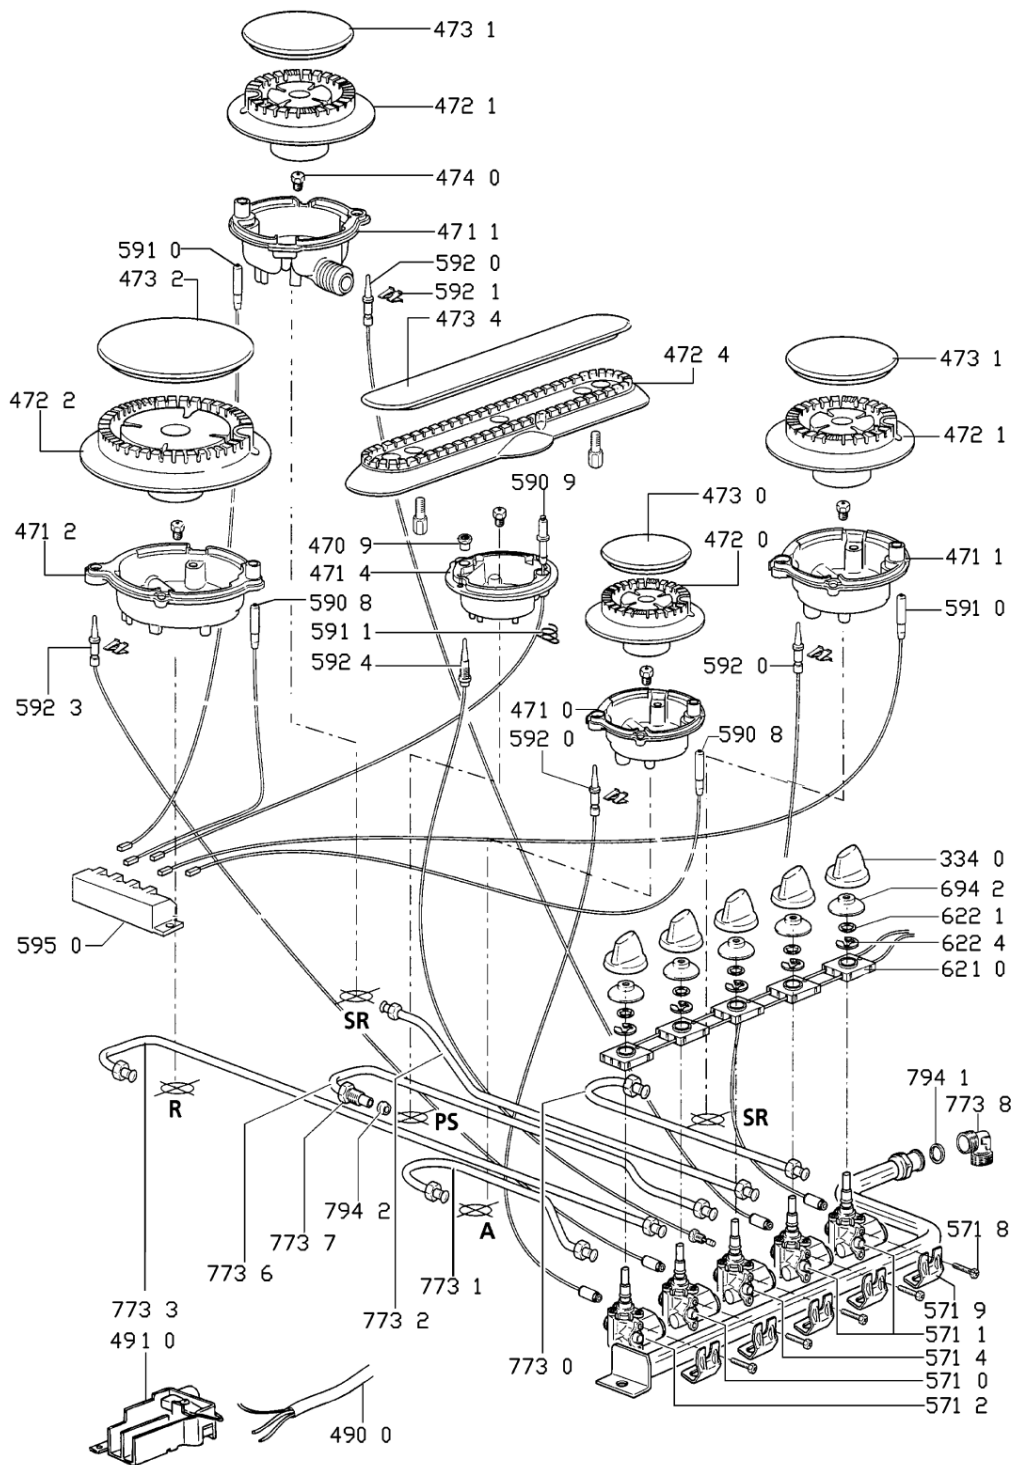

WHR114922

Tavole

81000768