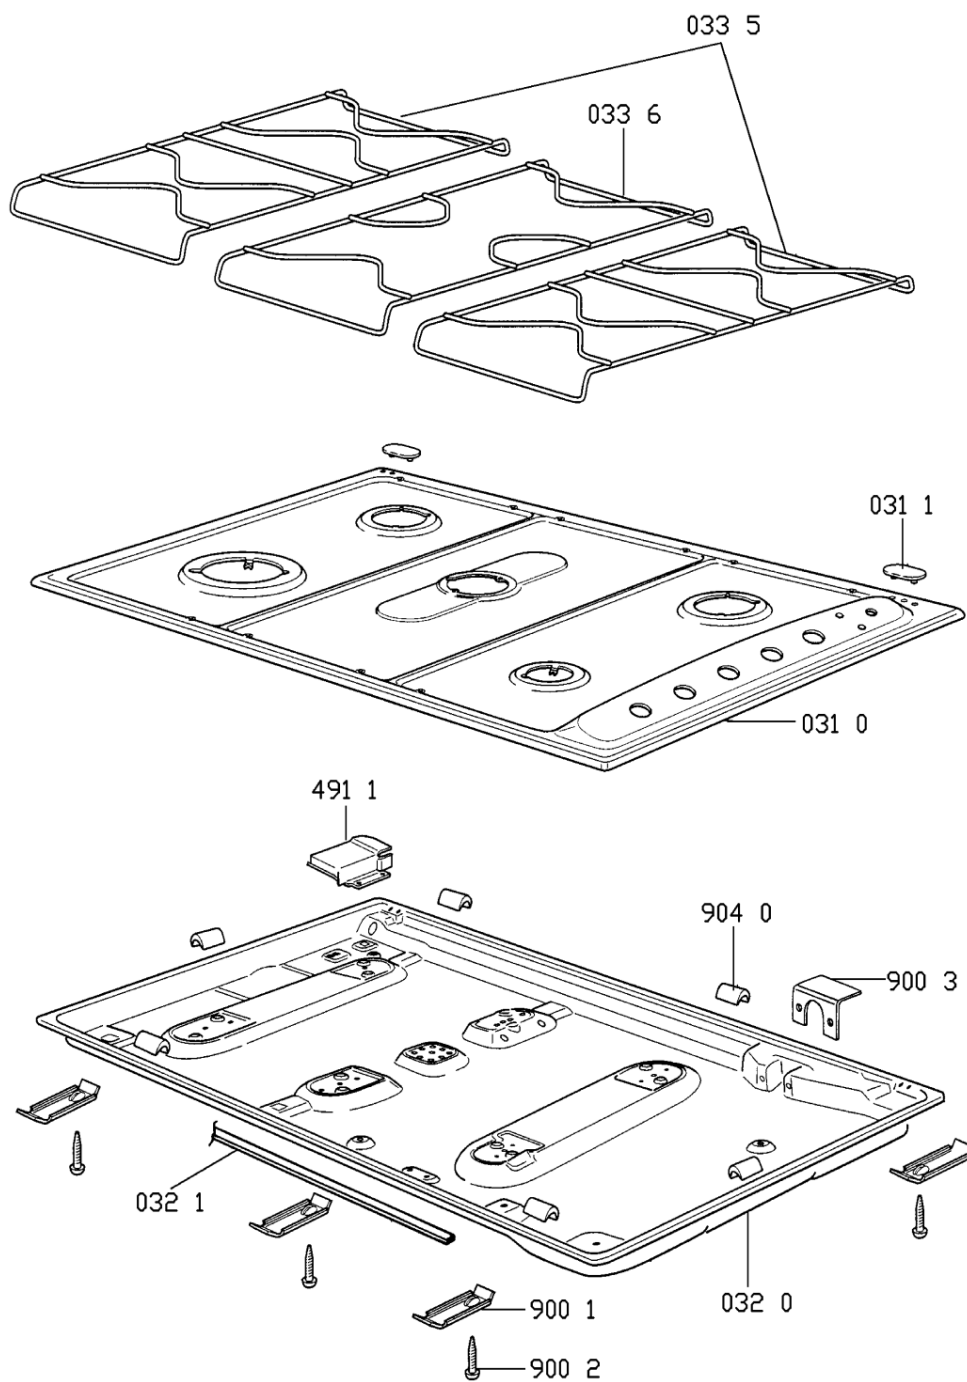

WHR114921

Tavole

81000766