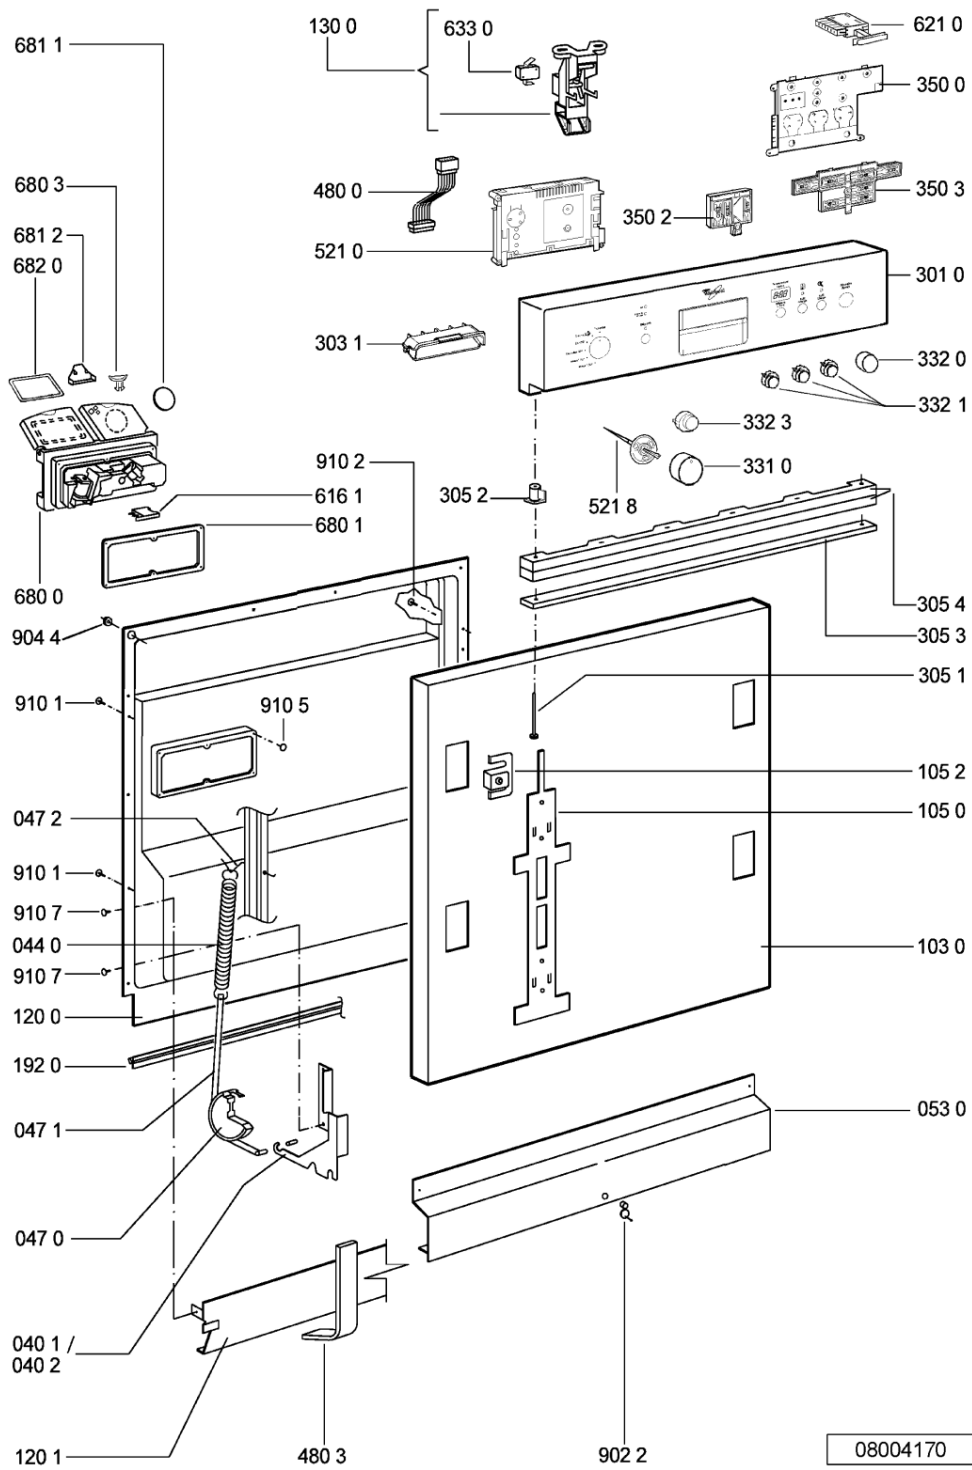

WHR72944

Tavole

08004170