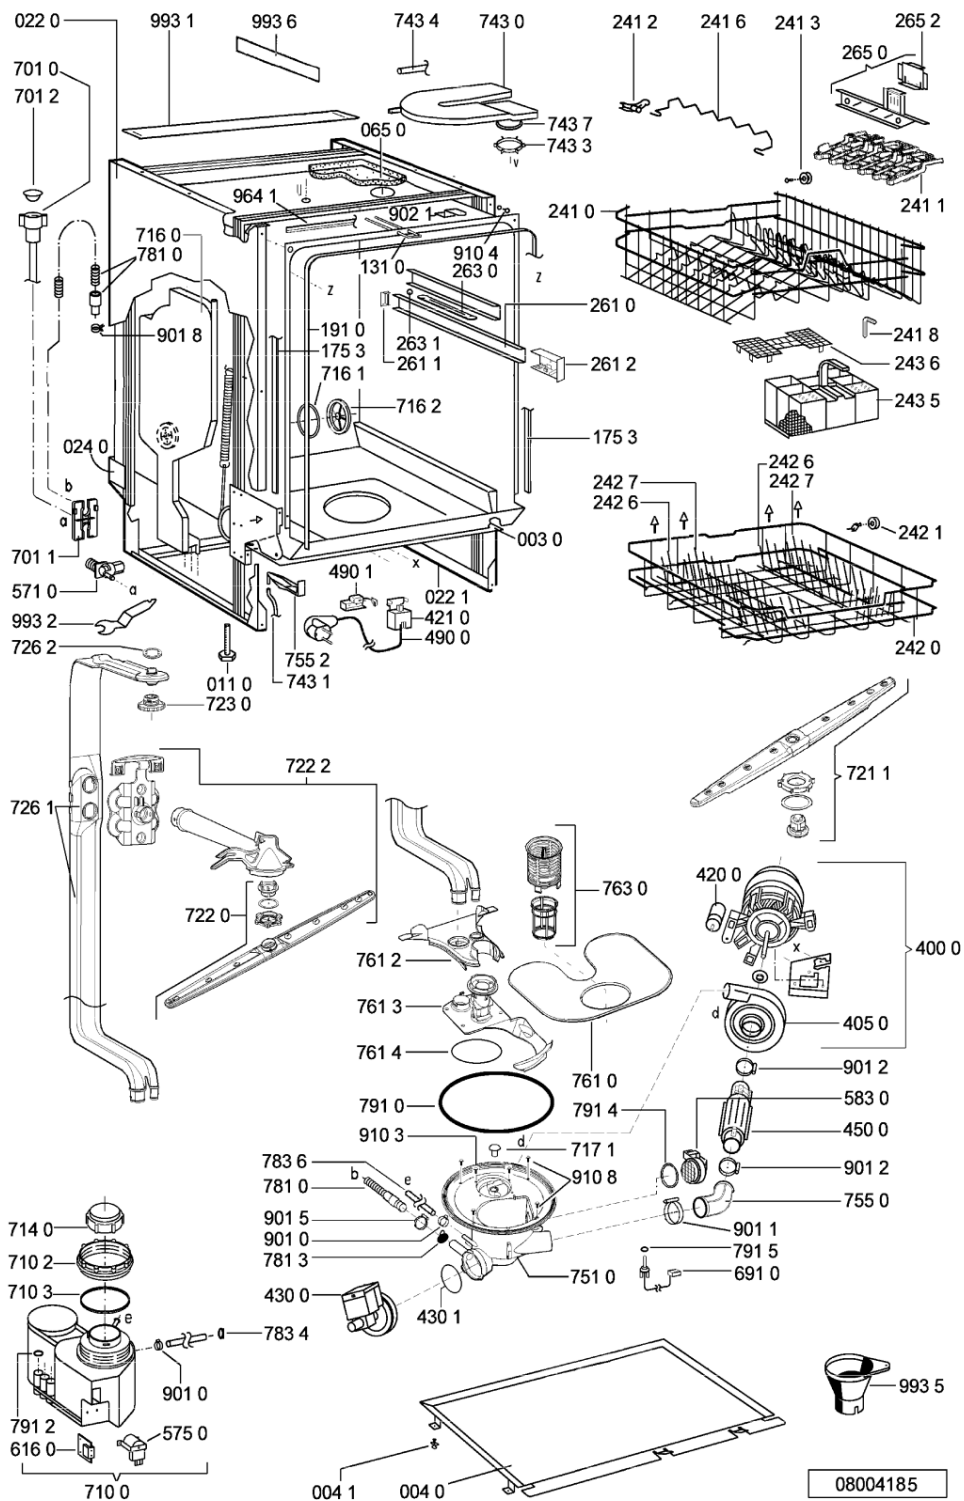

WHR72943

Tavole