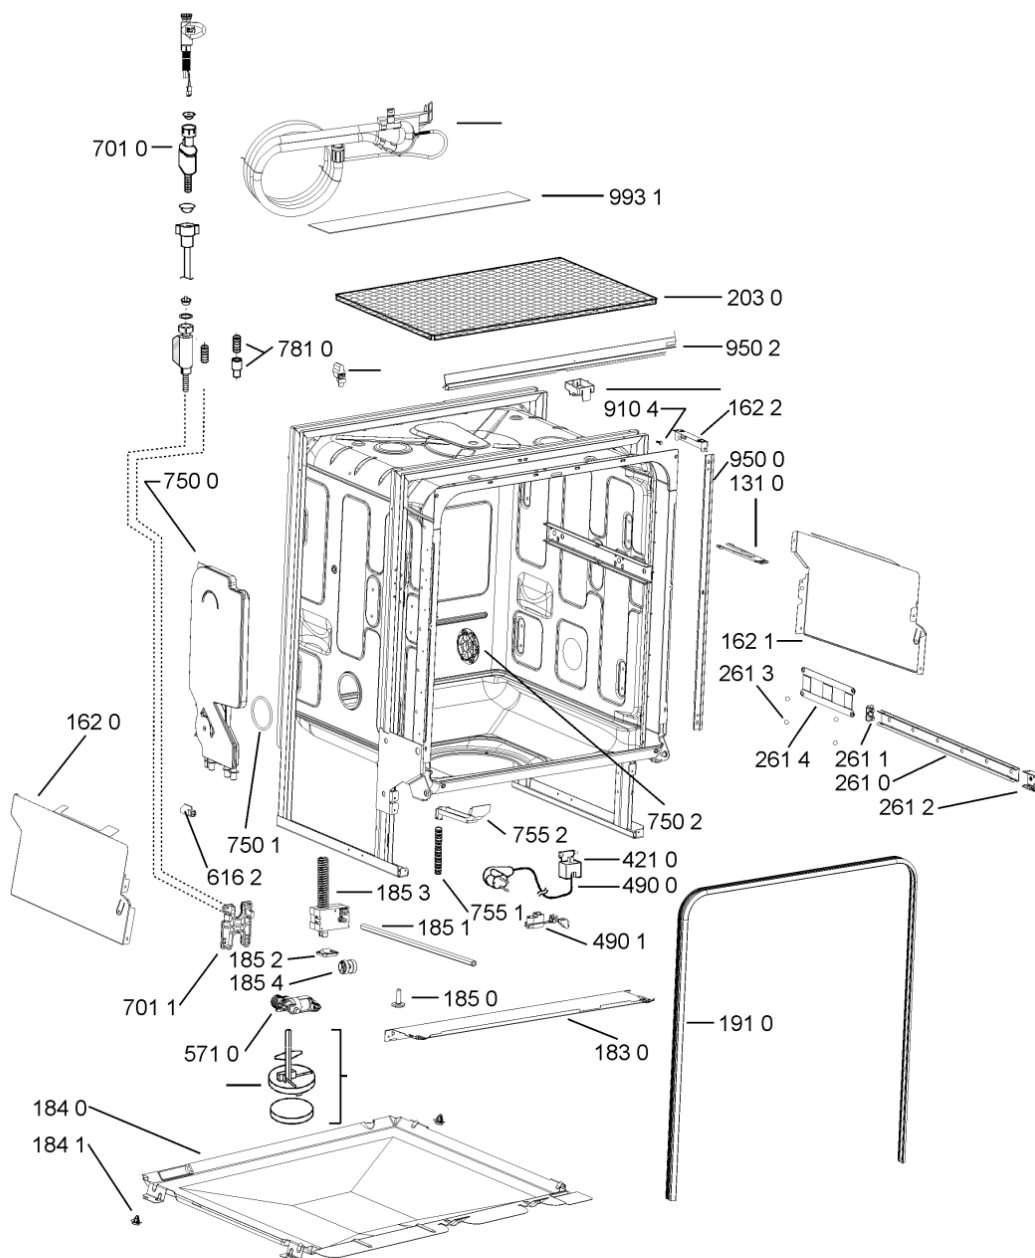

WHR10706

Tavole

400010460821