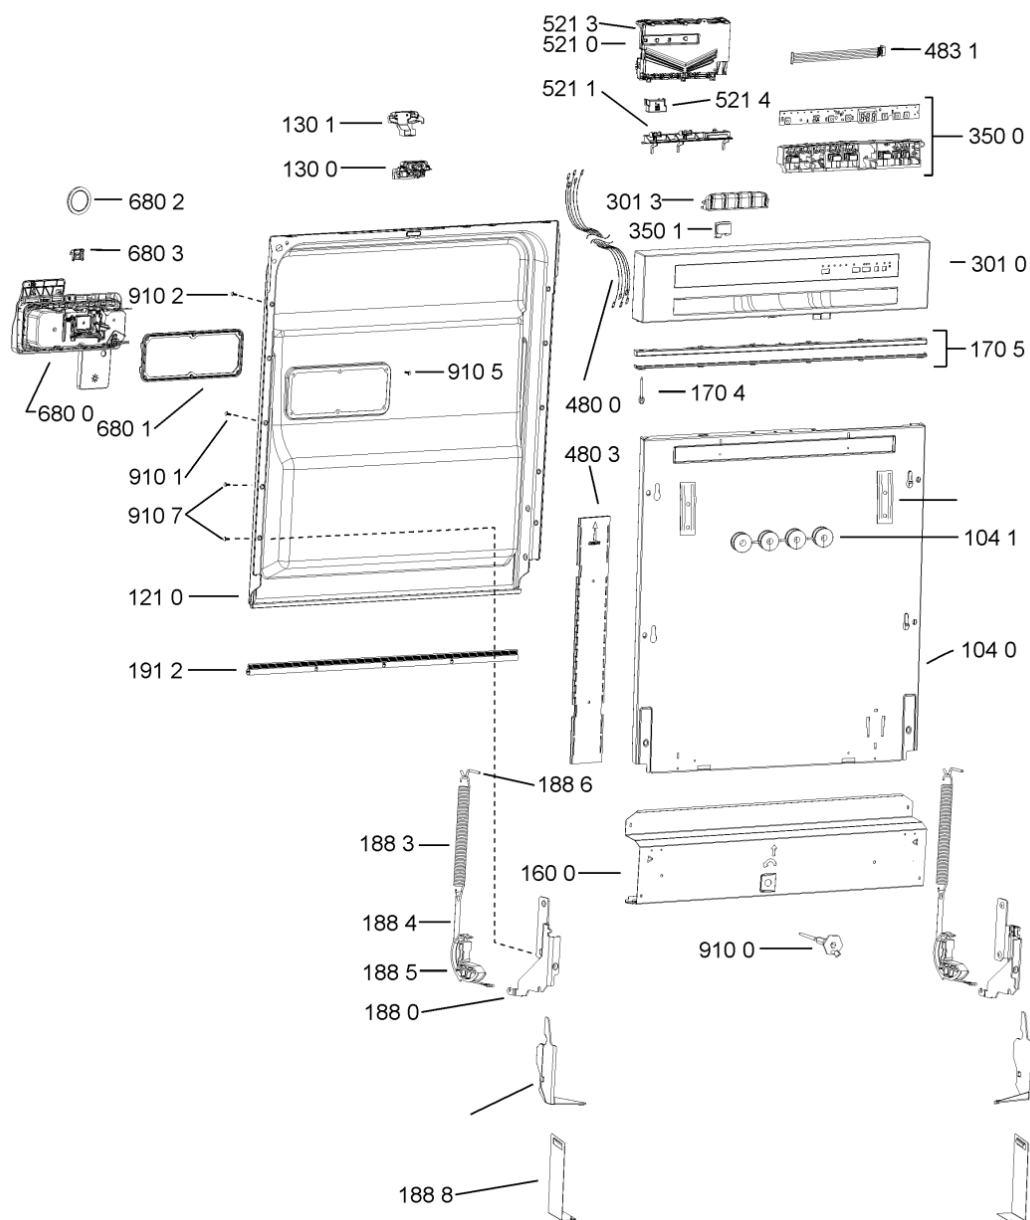

WHR19086

Tavole

400010621844

WHR19086

Lista

Ricambi

Rif.	Cod.Ricam	Dal S/N	Al S/N	Sostituto	Descrizione	Notizia	Codice
1040	481010671571 (C00316120)				porta esterna bi regolare		
1041	481240449876 (C00314206)				staffa fiss. pannello		
1054	481072900781 (C00325567)				dima foratura atlantic non mostrado		
1210	481010607759 (C00325618)				controporta iso (odra,lv0-7)		
1300	481010574865 (C00383064)				ganc.port.movib emz, emea		
1301	480140102608 (C00323860)				protezione		
1310	480140102029 (C00311332)			1 x 481010796804 (C00378791)	aggancio, bloccare		
1600	481244089138 (C00328410)				zoccolo (lamiera)		
1620	481010438127 (C00324310)				pannello later. sinistro		
1621	481010438138 (C00324311)				pannello later. destro		
1622	481072629081 (C00325550)				gancio fiss. doppio		
1704	481950218241 (C00333202)				vite in plastica		
1705	481072515891 (C00325543)				battente set (5mm,2x10mm nero)		
1830	481010475355 (C00324542)				traversa		
1840	481010583706 (C00324836)				base raccoglig.		
1841	481240118402 (C00317898)				supporto base raccoglig.		