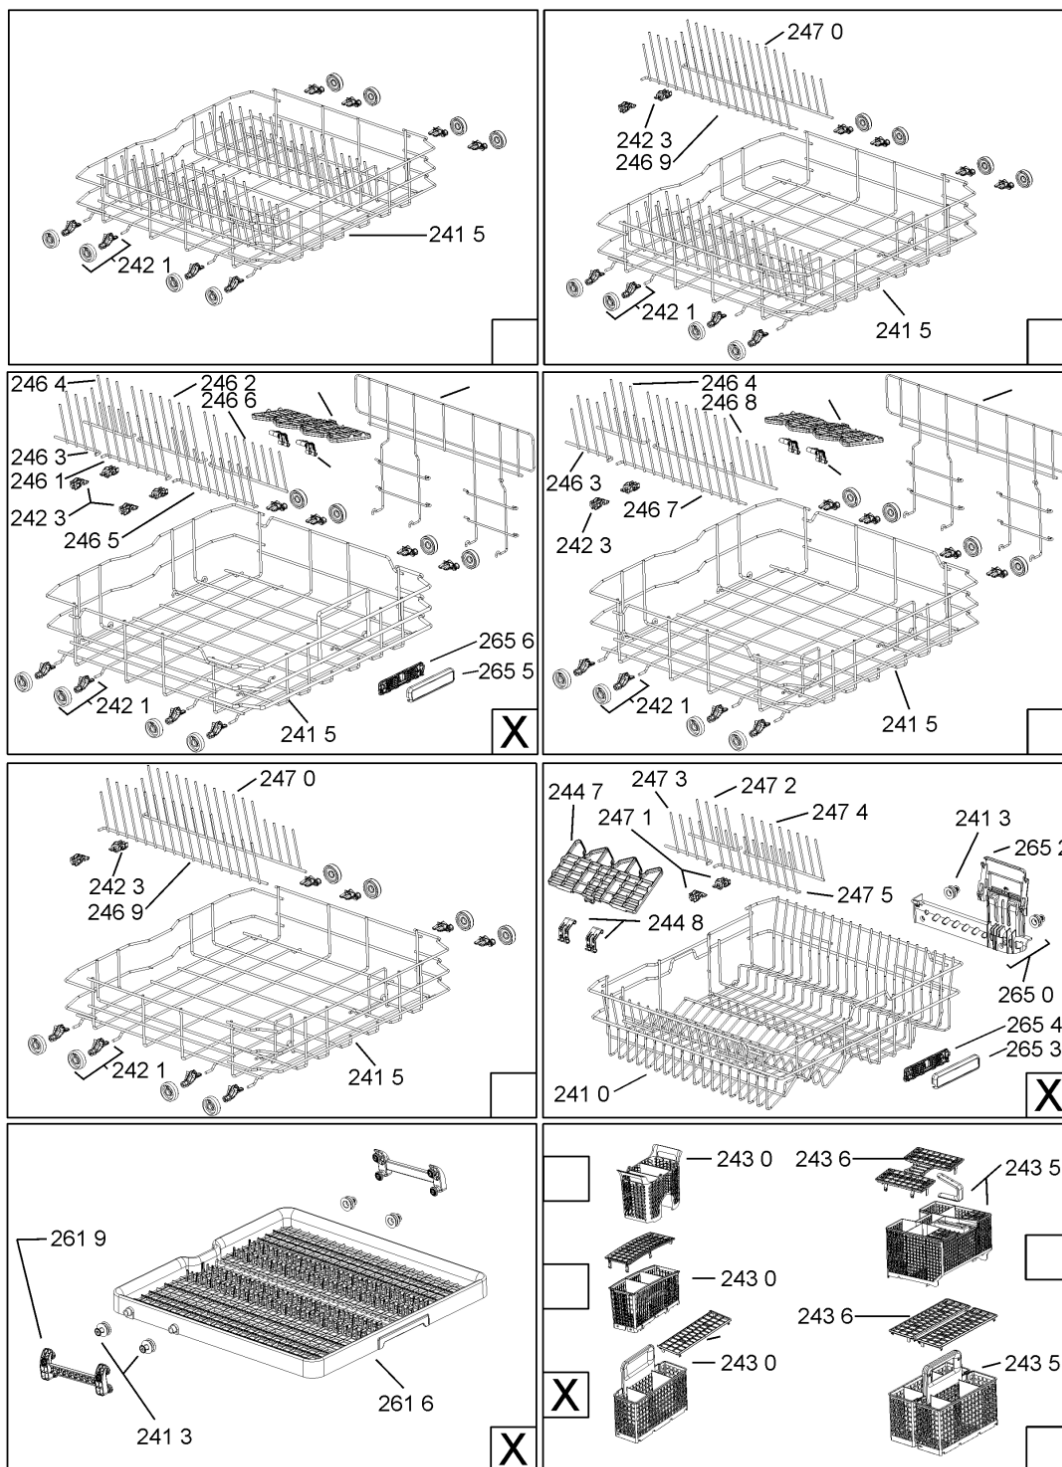

WHR10684

Tavole

400010652808