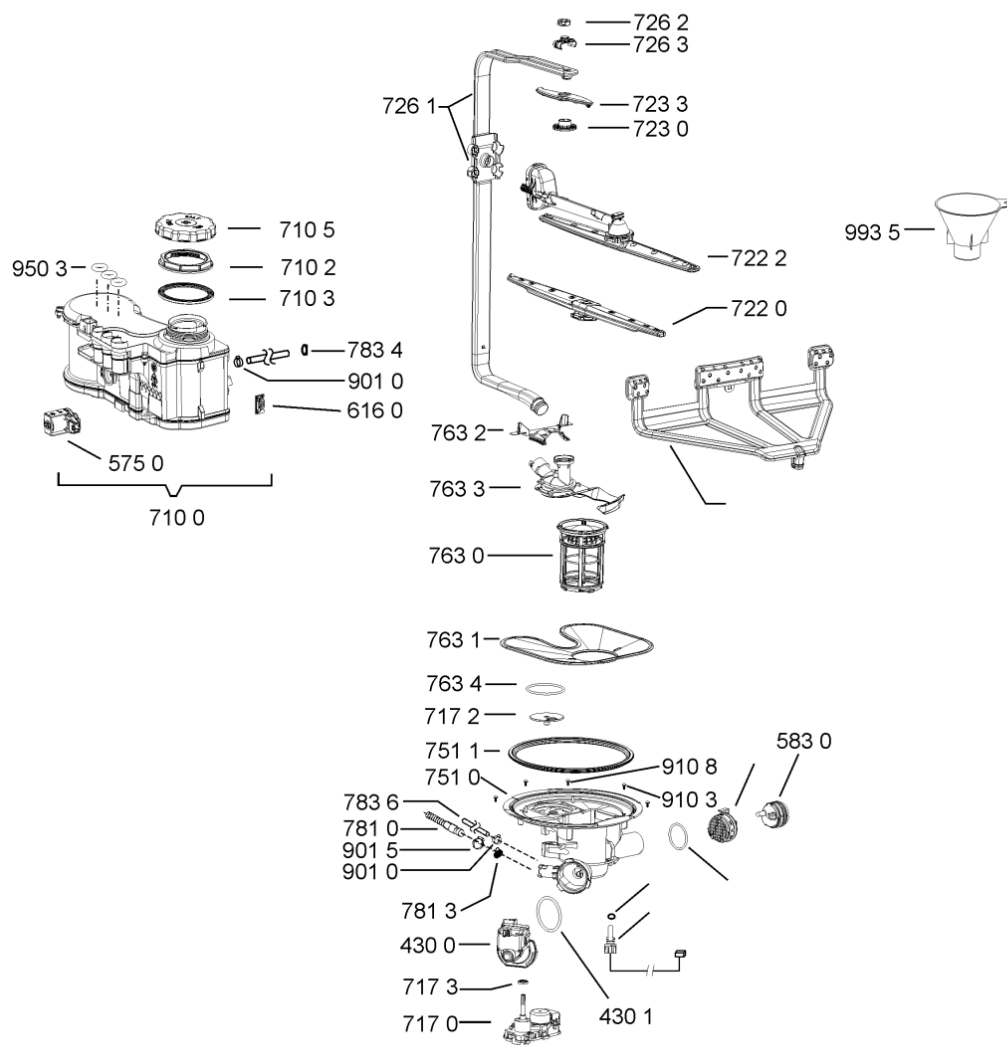

WHR18960

Tavole

400010770940