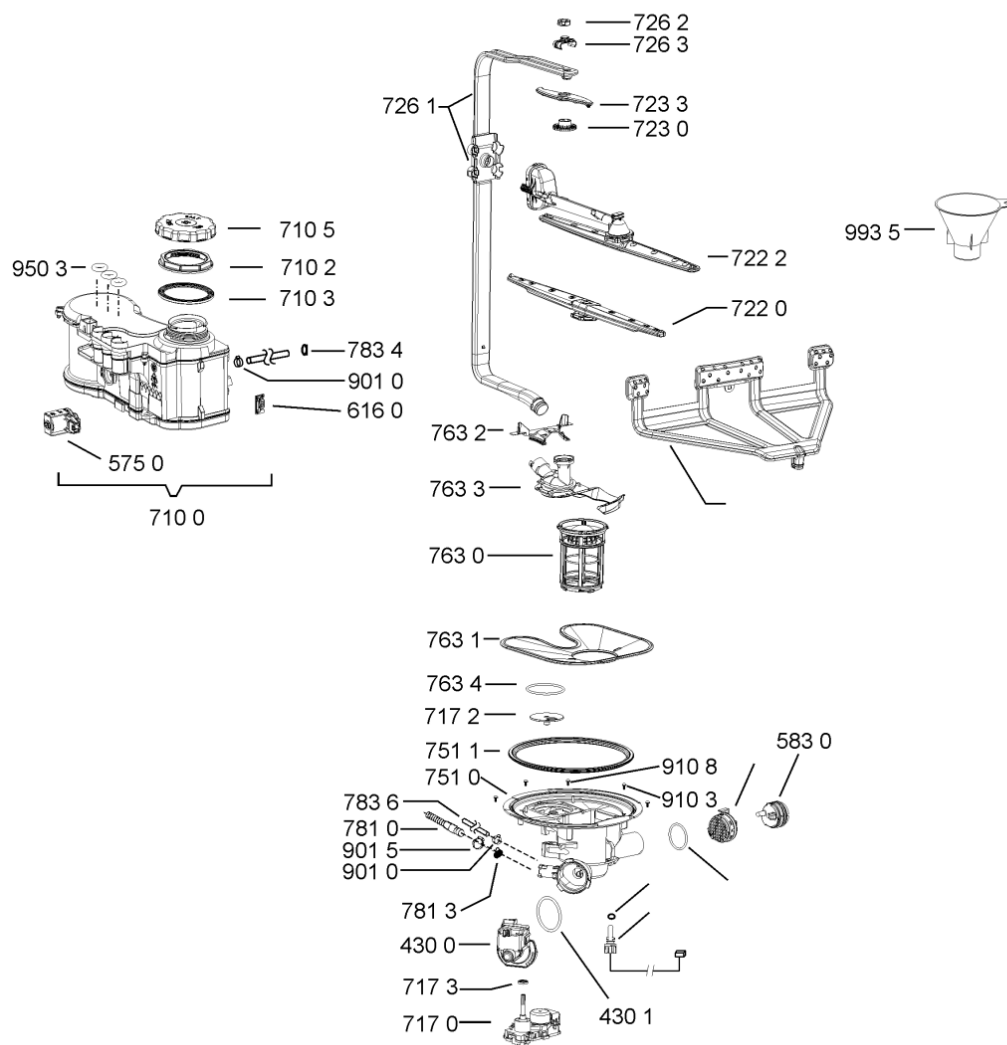

WHR10706
Ricambi

Lista

Rif.	Cod.Ricam	Dal S/N	Al S/N	Sostituto	Descrizione	Notizia	Codice
9503	480140102389 (C00313077)				guarniz.anello, t/p softener		
9931	481246678388 (C00319875)				foglio protezione vapori		
9935	481010604844 (C00324988)				imbuto sale, grigio ikea		
999	C00559072				caratt. tecniche whp		
999	C00348272				schema funzionale whp		
999	C00347415				testprogram whp		
999	C00347406				codici errore whp		
999	C00347414				tabella elettronica whp		

WHR18960

Tavole

400010770940