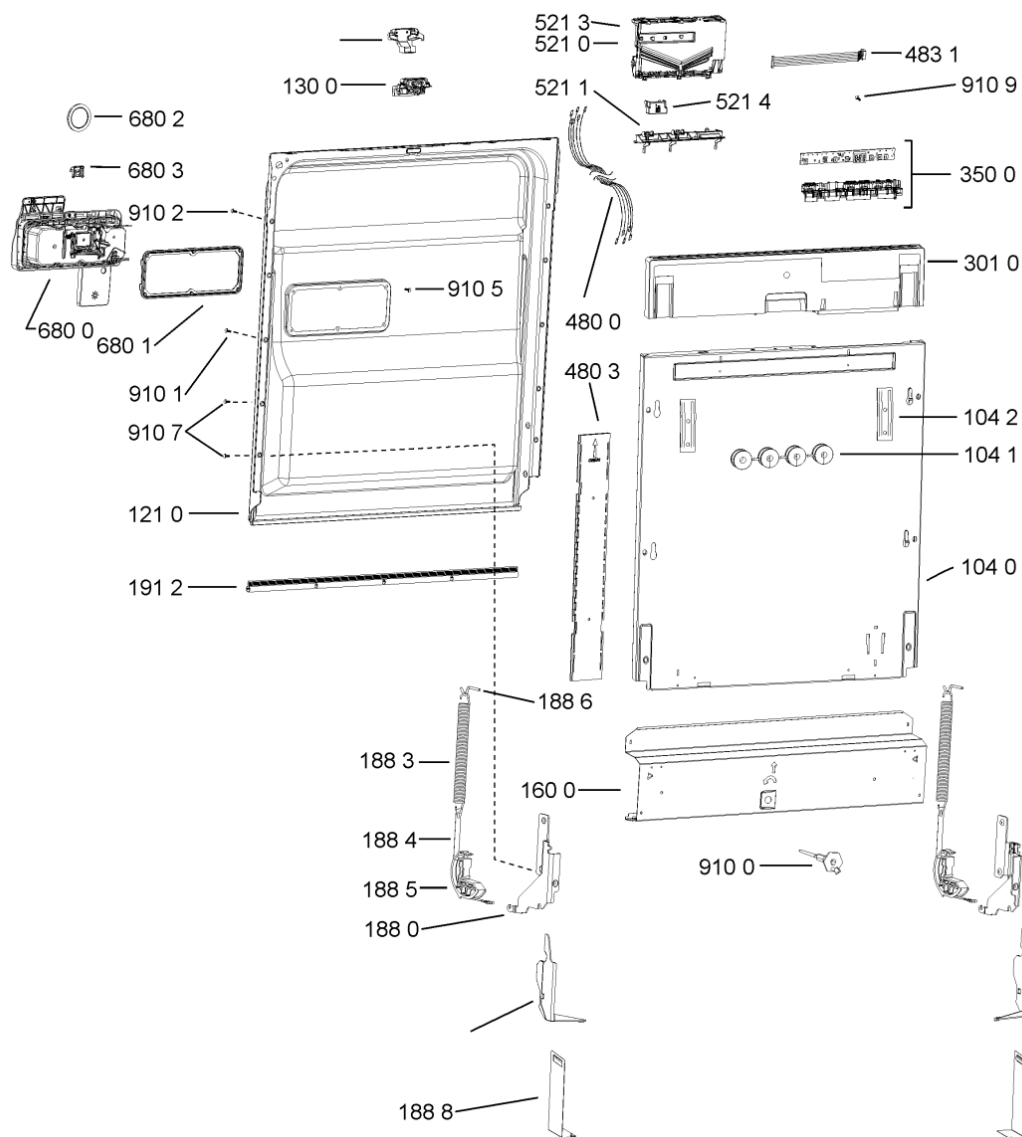

WHR18979

Tavole

400010621925